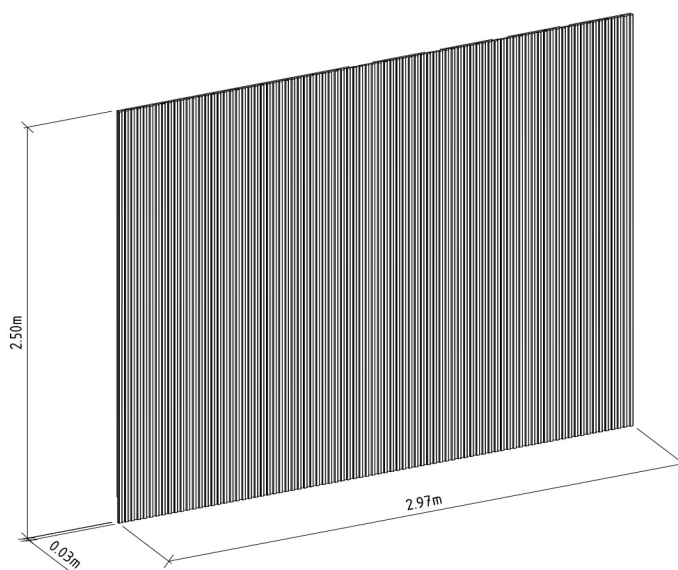

VOLUMES: DERIVAÇÃO E ESPECIFICAÇÃO

VOLUME	DIMENSÕES		PESO BRUTOkg	PESO LIQUIDOkg	M³
	L x A x P	(m)			
1	2,578 x 0,121 x 0,309		42,00	41,00	0,096
2	2,548 x 0,100 x 0,160		11,50	10,50	0,041
3	2,548 x 0,100 x 0,160		11,50	10,50	0,041
4	2,548 x 0,100 x 0,160		11,50	10,50	0,041
5	2,548 x 0,100 x 0,160		11,50	10,50	0,041

VOLUME	DERIVAÇÃO	CÓDIGO	EAN PRODUTO	EAN VOLUME
1	NATURE FOSCO	207070	7898488217057	8488216951019
2	NATURE FOSCO	207070	7898488217057	8488216975015
3	NATURE FOSCO	207070	7898488217057	8488216975015
4	NATURE FOSCO	207070	7898488217057	8488216975015
5	NATURE FOSCO	207070	7898488217057	8488216975015

PESO SUPORTADO (KG / METROS)