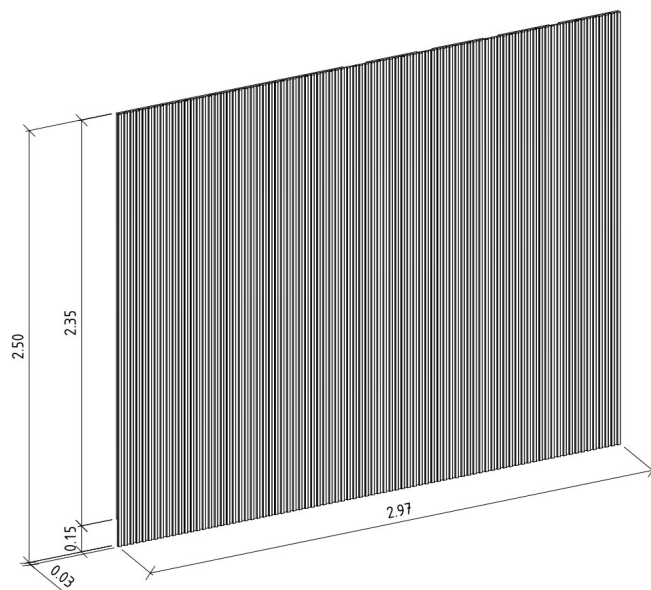

DIMENSIONAL DETALHADO (METROS)

GARANTIA

90D

RECOMENDAÇÕES DE MANUTENÇÃO E LIMPEZA

Este produto deve ser limpo com pano macio e seco

Não utilize produtos abrasivos como álcool e detergente, assim como esponjas rígidas ou palha de aço

Proteja a superfície do móvel de objetos que transmitam calor ou umidade

FORNECEDOR

Linea Brasil Ind. e Comercio de Moveis LTDA

CNPJ 95.387.569/0001-68

Rua Jurutau 1750 - PQ Industrial II

CEP: 86703-070

TEL : +55 43 3276 9400

Arapongas - PR

Brasil