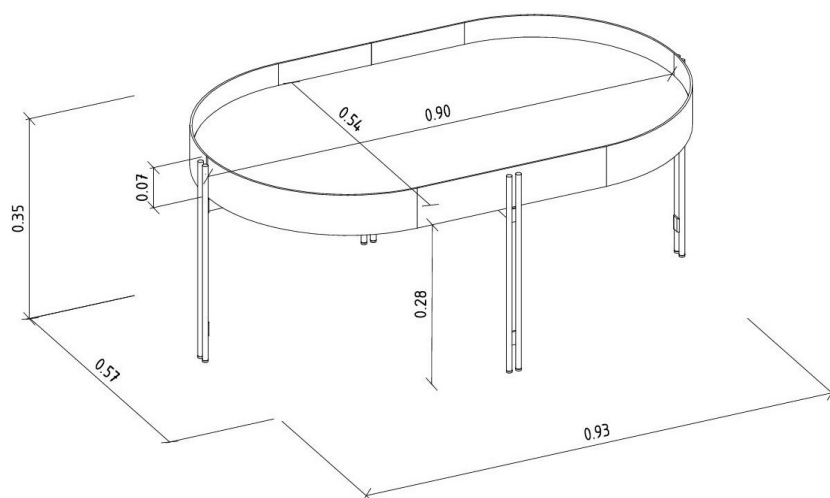

#### PRODUTO MONTADO

0,930 0,350 0,570 m (L x A x P)

**VOLUMES: DERIVAÇÃO E ESPECIFICAÇÃO**

VOLUME	DIMENSÕES		PESO BRUTOkg	PESO LIQUIDOkg	M³
	L x A x P	(m)			
1	0,960 x 0,085 x 0,583		7,40	6,40	0,048
2	0,395 x 0,090 x 0,140		2,05	1,70	0,005

VOLUME	DERIVAÇÃO	CÓDIGO	EAN PRODUTO	EAN VOLUME
1	NATURE FOSCO	207070	7898488217958	8488217958017
2	NATURE FOSCO	207070	7898488217958	8488217958024
1	PRETO TX	207676	7898488217965	8488217965015
2	PRETO TX	207676	7898488217965	8488217965022

## DIMENSIONAL DETALHADO (METROS)

---