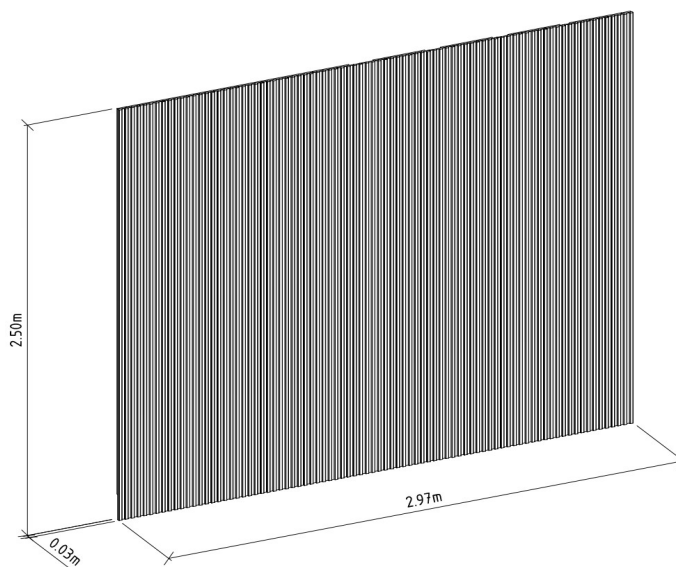

DEMAIS ACESSÓRIOS 00

QTD	TIPO
NÃO HÁ	NÃO HÁ

VOLUMES: DERIVAÇÃO E ESPECIFICAÇÃO

VOLUME	DIMENSÕES	PESO BRUTOkg	PESO LIQUIDOkg	M³
	L x A x P (m)			
1	2,578 x 0,121 x 0,315	40,53	39,53	0,098
2	2,578 x 0,100 x 0,166	9,89	8,89	0,043
3	2,578 x 0,100 x 0,166	9,89	8,89	0,043
4	2,578 x 0,100 x 0,166	9,89	8,89	0,043
5	2,578 x 0,100 x 0,166	9,89	8,89	0,043

VOLUME	DERIVAÇÃO	CÓDIGO	EAN PRODUTO	EAN VOLUME
1	NATURE FOSCO	207070	7898488217057	8488216951019
2	NATURE FOSCO	207070	7898488217057	8488216975015
3	NATURE FOSCO	207070	7898488217057	8488216975015
4	NATURE FOSCO	207070	7898488217057	8488216975015
5	NATURE FOSCO	207070	7898488217057	8488216975015
1	GRIS FOSCO	208686	7898421204793	8421204694017
2	GRIS FOSCO	208686	7898421204793	8421204700015
3	GRIS FOSCO	208686	7898421204793	8421204700015
4	GRIS FOSCO	208686	7898421204793	8421204700015
5	GRIS FOSCO	208686	7898421204793	8421204700015

PESO SUPORTADO

(KG / METROS)