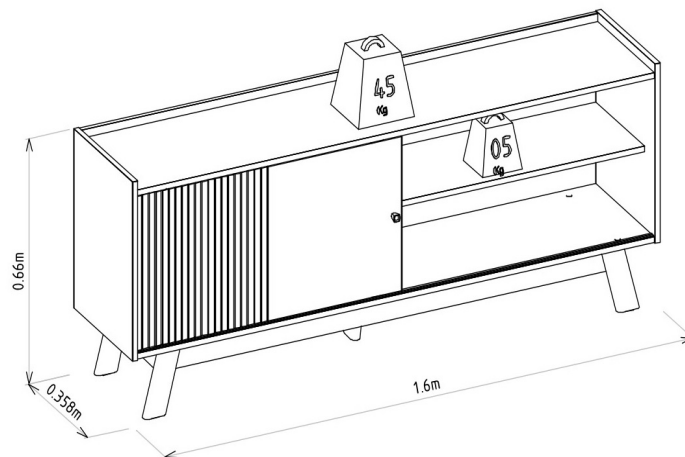

DOBRADIÇA 00

QTD	TIPO
NÃO HÁ	NÃO HÁ

SAPATAS 05

QTD	TIPO
05	CONVENCIONAL

DEMAIS ACESSÓRIOS 00

QTD	TIPO
NÃO HÁ	NÃO HÁ

VOLUMES: DERIVAÇÃO E ESPECIFICAÇÃO

VOLUME	DIMENSÕES		PESO BRUTOkg	PESO LIQUIDOkg	M³
	L x A x P	(m)			
1	1,645 x 0,082 x 0,441		27,47	26,47	0,059

VOLUME	DERIVAÇÃO	CÓDIGO	EAN PRODUTO	EAN VOLUME
1	NATURE/OFF WHITE	207039	7898488219211	8488219211011

PESO SUPORTADO

(KG / METROS)