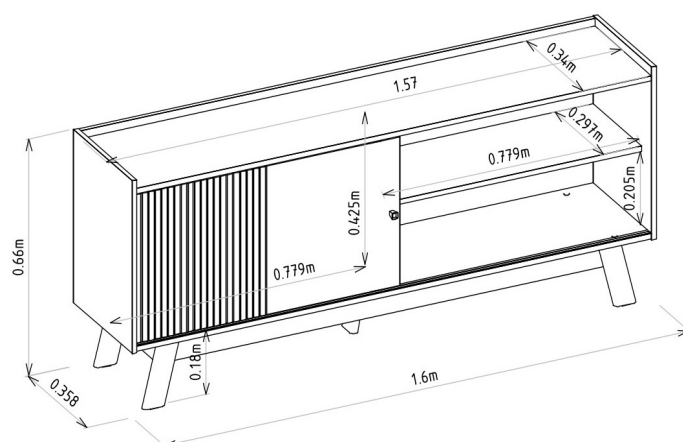

DIMENSIONAL DETALHADO (METROS)

GARANTIA

90D

RECOMENDAÇÕES DE MANUTENÇÃO E LIMPEZA

Este produto deve ser limpo com pano macio e seco

Não utilize produtos abrasivos como álcool e detergente, assim como esponjas rígidas ou palha de aço

Proteja a superfície do móvel de objetos que transmitam calor ou umidade

FORNECEDOR

Linea Brasil Ind. e Comercio de Moveis LTDA

CNPJ 95.387.569/0001-68

Rua Jurutau 1750 - PQ Industrial II

CEP: 86703-070

TEL : +55 43 3276 9400

Arapongas - PR

Brasil