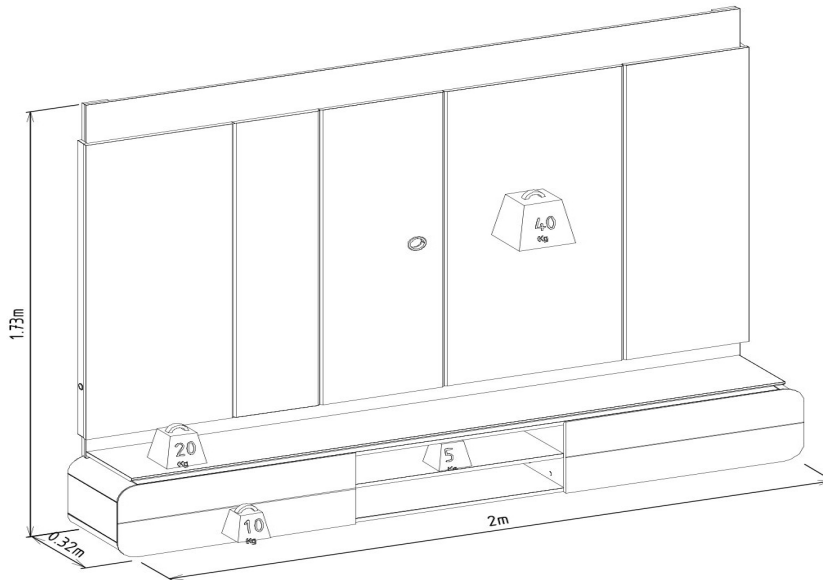

NÃO HÁ	NÃO HÁ

DOBRADIÇA 04

QTD	TIPO
4	METÁLICA

SAPATAS 00

QTD	TIPO
NÃO HÁ	NÃO HÁ

DEMAIS ACESSÓRIOS 02

QTD	TIPO
02	PISTÃO A GÁS

VOLUMES: DERIVAÇÃO E ESPECIFICAÇÃO

VOLUME	DIMENSÕES L x A x P (m)	PESO		M³
		BRUTO kg	LIQUIDO kg	
1	1,270 x 0,090 x 0,555	30,95	29,95	0,063
2	2,050 x 0,130 x 0,310	38,20	37,20	0,083

VOLUME	DERIVAÇÃO	CÓDIGO	EAN PRODUTO	EAN VOLUME
1	TAUARI/OFF WHITE BRILHO	208053	7898421203055	8421203055017
2	TAUARI/OFF WHITE BRILHO	208053	7898421203055	8421203055024

PESO SUPORTADO

(KG / METROS)