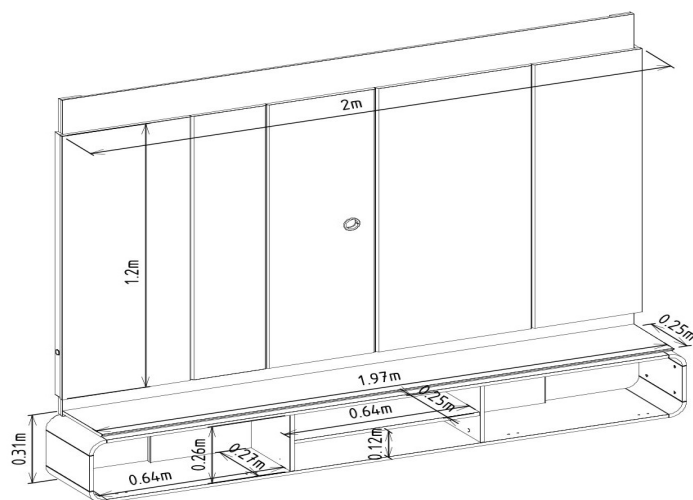

DIMENSIONAL DETALHADO (METROS)

GARANTIA

90D

RECOMENDAÇÕES DE MANUTENÇÃO E LIMPEZA

Este produto deve ser limpo com pano macio e seco

Não utilize produtos abrasivos como álcool e detergente, assim como esponjas rígidas ou palha de aço

Proteja a superfície do móvel de objetos que transmitam calor ou umidade

FORNECEDOR

Linea Brasil Ind. e Comercio de Moveis LTDA

CNPJ 95.387.569/0001-68

Rua Jurutau 1750 - PQ Industrial II

CEP: 86703-070

TEL : +55 43 3276 9400

Arapongas - PR

Brasil