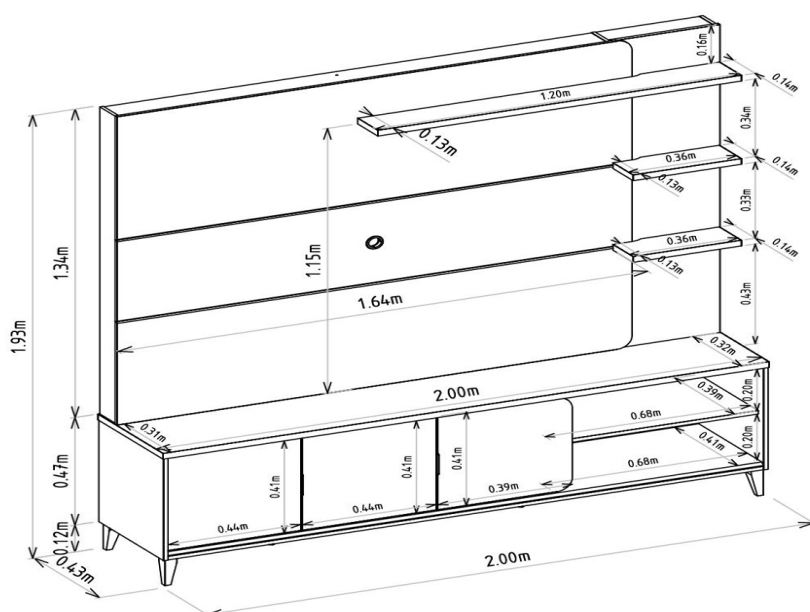

DIMENSIONAL DETALHADO (METROS)

GARANTIA

90D

RECOMENDAÇÕES DE MANUTENÇÃO E LIMPEZA

Este produto deve ser limpo com pano macio e seco

Não utilize produtos abrasivos como álcool e detergente, assim como esponjas rígidas ou palha de aço

Proteja a superfície do móvel de objetos que transmitam calor ou umidade

FORNECEDOR

Linea Brasil Ind. e Comercio de Moveis LTDA

CNPJ 95.387.569/0001-68

Rua Jurutau 1750 - PQ Industrial II

CEP: 86703-070

TEL : +55 43 3276 9400

Arapongas - PR

Brasil