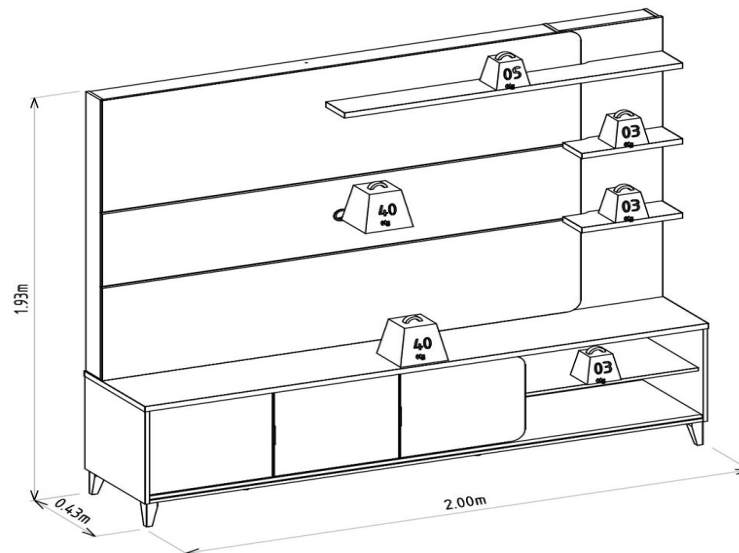

CORREDIÇA 00

QTD	TIPO
NÃO HÁ	NÃO HÁ

DOBRADIÇA 06

QTD	TIPO
6	METÁLICA

SAPATAS 02

QTD	TIPO
02	NIVELADORA

DEMAIS ACESSÓRIOS 02

QTD	TIPO
02	PÉ EM MDF

VOLUMES: DERIVAÇÃO E ESPECIFICAÇÃO

VOLUME	DIMENSÕES L x A x P (m)	PESO BRUTOkg	PESO LIQUIDOkg	M³
1	2,070 x 0,110 x 0,445	44,45	43,45	0,101
2	1,774 x 0,059 x 0,569	31,85	30,85	0,060

VOLUME	DERIVAÇÃO	CÓDIGO	EAN PRODUTO	EAN VOLUME
1	TAUARI/OFF WHITE FOSCO	208039	7898421203802	8421203802017
2	TAUARI/OFF WHITE FOSCO	208039	7898421203802	8421203802024

PESO SUPORTADO

(KG / METROS)