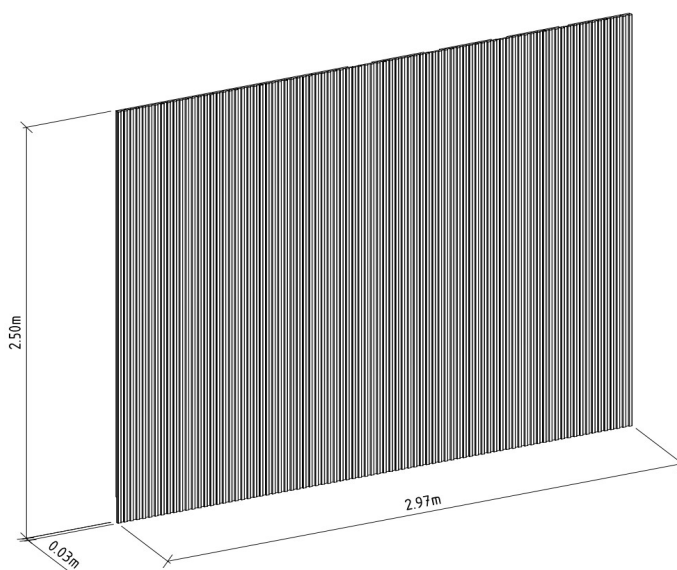

VOLUMES: DERIVAÇÃO E ESPECIFICAÇÃO

VOLUME	DIMENSÕES		PESO BRUTOkg	PESO LIQUIDOkg	M³
	L x A x P	(m)			
1	2,578 x 0,121 x 0,309		42,00	41,00	0,096
2	2,548 x 0,100 x 0,160		11,50	10,50	0,041
3	2,548 x 0,100 x 0,160		11,50	10,50	0,041
4	2,548 x 0,100 x 0,160		11,50	10,50	0,041
5	2,548 x 0,100 x 0,160		11,50	10,50	0,041

VOLUME	DERIVAÇÃO	CÓDIGO	EAN PRODUTO	EAN VOLUME
1	NATURE FOSCO	207070	7898488217057	8488216951019
2	NATURE FOSCO	207070	7898488217057	8488216975015
3	NATURE FOSCO	207070	7898488217057	8488216975015
4	NATURE FOSCO	207070	7898488217057	8488216975015
5	NATURE FOSCO	207070	7898488217057	8488216975015

PESO SUPORTADO (KG / METROS)