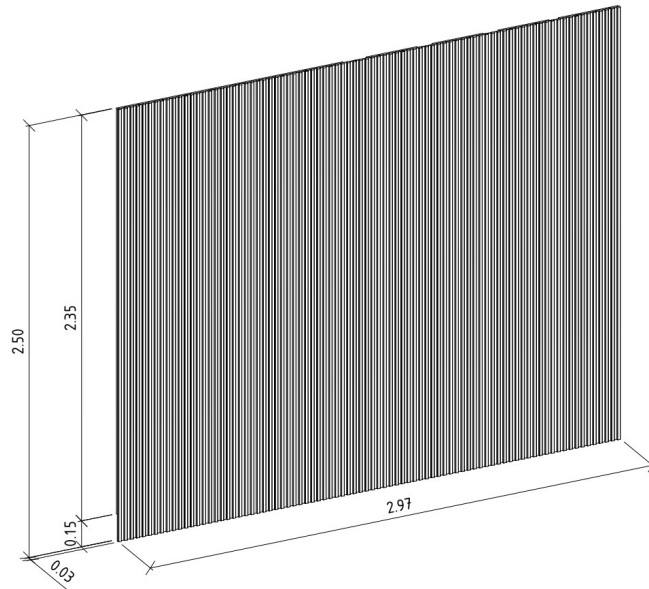

DIMENSIONAL DETALHADO (METROS)

GARANTIA

90D

RECOMENDAÇÕES DE MANUTENÇÃO E LIMPEZA

Este produto deve ser limpo com pano macio e seco

Não utilize produtos abrasivos como álcool e detergente, assim como esponjas rígidas ou palha de aço

Proteja a superfície do móvel de objetos que transmitam calor ou umidade

FORNECEDOR

Linea Brasil Ind. e Comercio de Moveis LTDA

CNPJ 95.387.569/0001-68

Rua Jurutau 1750 - PQ Industrial II

CEP: 86703-070

TEL : +55 43 3276 9400

Arapongas - PR

Brasil