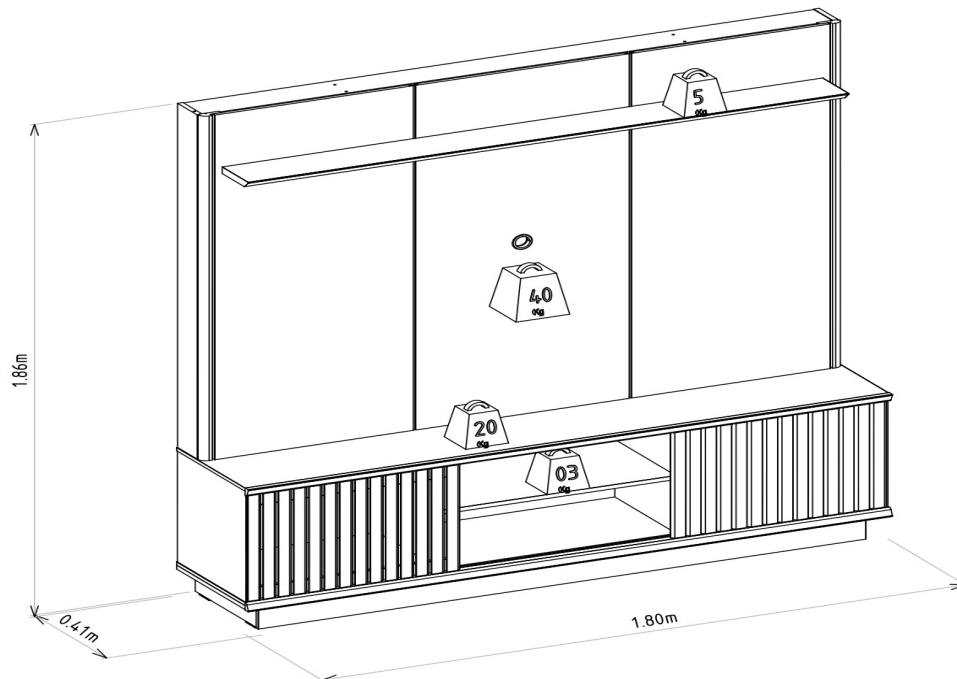

NÃO HÁ	NÃO HÁ

DOBRADIÇA 00

QTD	TIPO
NÃO HÁ	NÃO HÁ

SAPATAS 08

QTD	TIPO
08	CONVENCIONAL

DEMAIS ACESSÓRIOS 00

QTD	TIPO
NÃO HÁ	NÃO HÁ

VOLUMES: DERIVAÇÃO E ESPECIFICAÇÃO

VOLUME	DIMENSÕES		PESO BRUTOkg	PESO LIQUIDOkg	M³
	L x A x P	(m)			
1	1,867 x 0,094 x 0,395		33,75	32,66	0,069
2	1,369 x 0,088 x 0,607		28,90	27,81	0,073

VOLUME	DERIVAÇÃO	CÓDIGO	EAN PRODUTO	EAN VOLUME
1	CANELA/OFF WHITE FOSCO	208739	7898421205745	8421205745015
2	CANELA/OFF WHITE FOSCO	208739	7898421205745	8421205745022

PESO SUPORTADO

(KG / METROS)