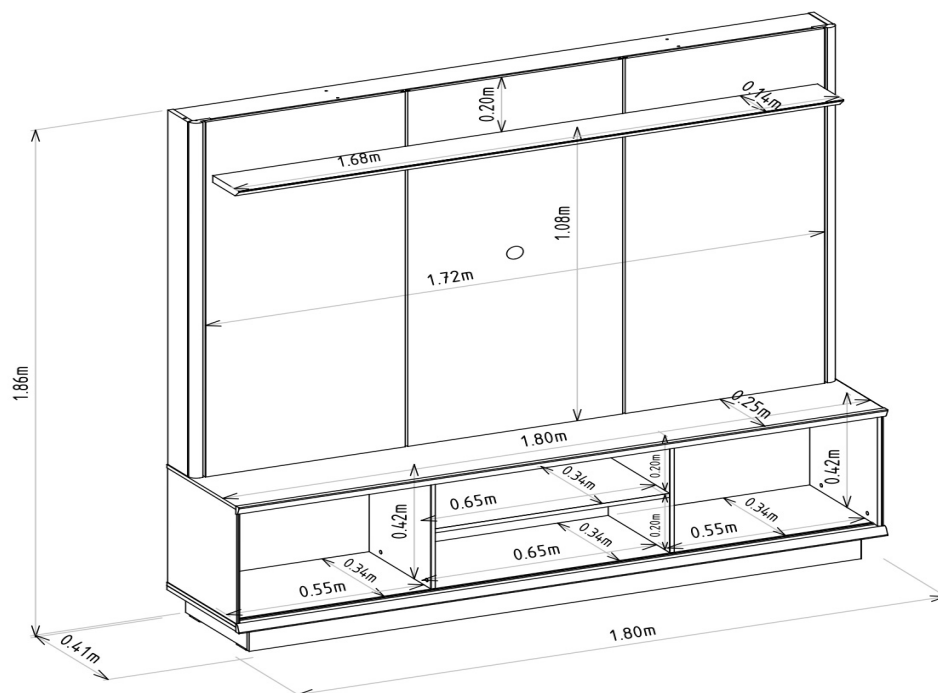

DIMENSIONAL DETALHADO (METROS)

GARANTIA

90D

RECOMENDAÇÕES DE MANUTENÇÃO E LIMPEZA

Este produto deve ser limpo com pano macio e seco

Não utilize produtos abrasivos como álcool e detergente, assim como esponjas rígidas ou palha de aço

Proteja a superfície do móvel de objetos que transmitam calor ou umidade

FORNECEDOR

Linea Brasil Ind. e Comercio de Moveis LTDA

CNPJ 95.387.569/0001-68

Rua Jurutau 1750 - PQ Industrial II

CEP: 86703-070

TEL : +55 43 3276 9400

Arapongas - PR

Brasil