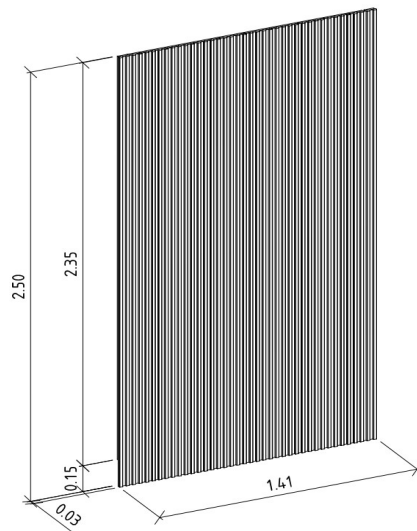

DEMAIS ACESSÓRIOS 00

QTD	TIPO
NÃO HÁ	NÃO HÁ

VOLUMES: DERIVAÇÃO E ESPECIFICAÇÃO

VOLUME	DIMENSÕES		PESO BRUTOkg	PESO LIQUIDOkg	M³
	L x A x P	(m)			
1	2,578 x 0,121 x 0,315		40,53	39,53	0,098

VOLUME	DERIVAÇÃO	CÓDIGO	EAN PRODUTO	EAN VOLUME
1	NATURE FOSCO	207070	7898488216951	8488216951019
1	GRIS FOSCO	208686	7898421204694	8421204694017

PESO SUPORTADO

(KG / METROS)