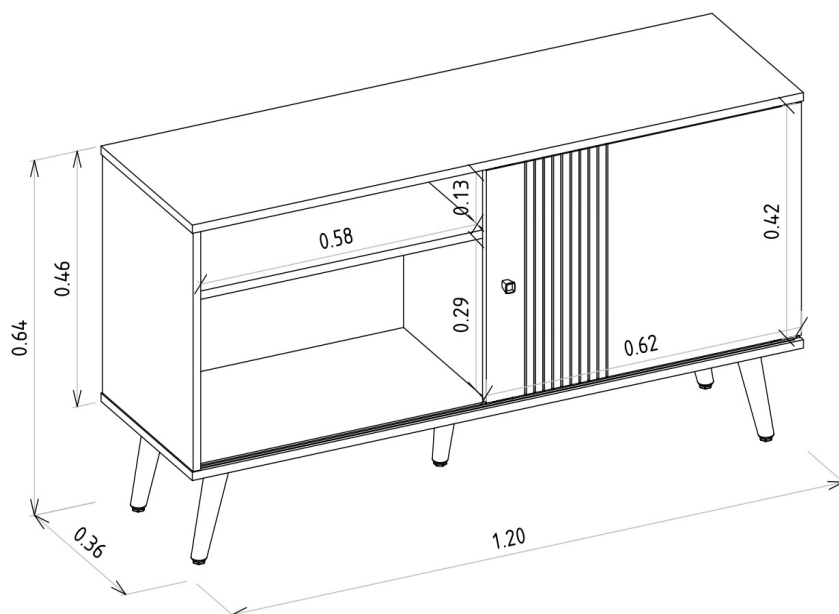

DIMENSIONAL DETALHADO (METROS)

GARANTIA

90D

RECOMENDAÇÕES DE MANUTENÇÃO E LIMPEZA

Este produto deve ser limpo com pano macio e seco

Não utilize produtos abrasivos como álcool e detergente, assim como esponjas rígidas ou palha de aço

Proteja a superfície do móvel de objetos que transmitam calor ou umidade

FORNECEDOR

Linea Brasil Ind. e Comercio de Moveis LTDA

CNPJ 95.387.569/0001-68

Rua Jurutau 1750 - PQ Industrial II

CEP: 86703-070

TEL : +55 43 3276 9400

Arapongas - PR

Brasil