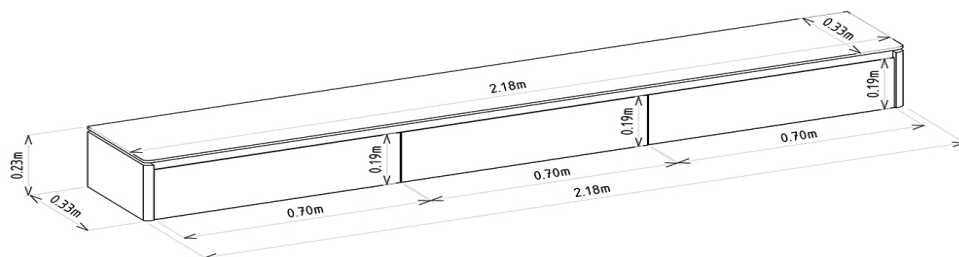

DIMENSIONAL DETALHADO (METROS)

GARANTIA

90D

RECOMENDAÇÕES DE MANUTENÇÃO E LIMPEZA

Este produto deve ser limpo com pano macio e seco

Não utilize produtos abrasivos como álcool e detergente, assim como esponjas rígidas ou palha de aço

Proteja a superfície do móvel de objetos que transmitam calor ou umidade

FORNECEDOR

Linea Brasil Ind. e Comercio de Moveis LTDA

CNPJ 95.387.569/0001-68

Rua Jurutau 1750 - PQ Industrial II

CEP: 86703-070

TEL : +55 43 3276 9400

Arapongas - PR

Brasil