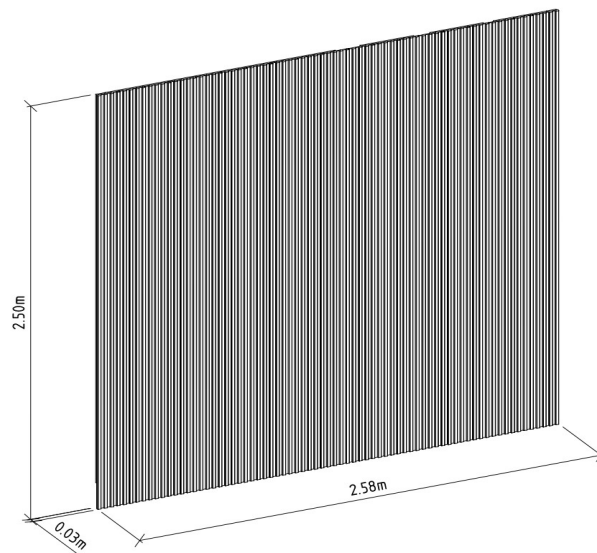

DEMAIS ACESSÓRIOS 00

QTD	TIPO
NÃO HÁ	NÃO HÁ

VOLUMES: DERIVAÇÃO E ESPECIFICAÇÃO

VOLUME	DIMENSÕES L x A x P (m)	PESO		M³
		BRUTOkg	LIQUIDOkg	
1	2,578 x 0,121 x 0,315	40,53	39,53	0,098
2	2,578 x 0,100 x 0,166	9,89	8,89	0,043
3	2,578 x 0,100 x 0,166	9,89	8,89	0,043
4	2,578 x 0,100 x 0,166	9,89	8,89	0,043

VOLUME	DERIVAÇÃO	CÓDIGO	EAN PRODUTO	EAN VOLUME
1	NATURE FOSCO	207070	7898488217040	8488216951019
2	NATURE FOSCO	207070	7898488217040	8488216975015
3	NATURE FOSCO	207070	7898488217040	8488216975015
4	NATURE FOSCO	207070	7898488217040	8488216975015
1	GRIS FOSCO	208686	7898421204786	8421204694017
2	GRIS FOSCO	208686	7898421204786	8421204700015
3	GRIS FOSCO	208686	7898421204786	8421204700015
4	GRIS FOSCO	208686	7898421204786	8421204700015

PESO SUPORTADO

(KG / METROS)