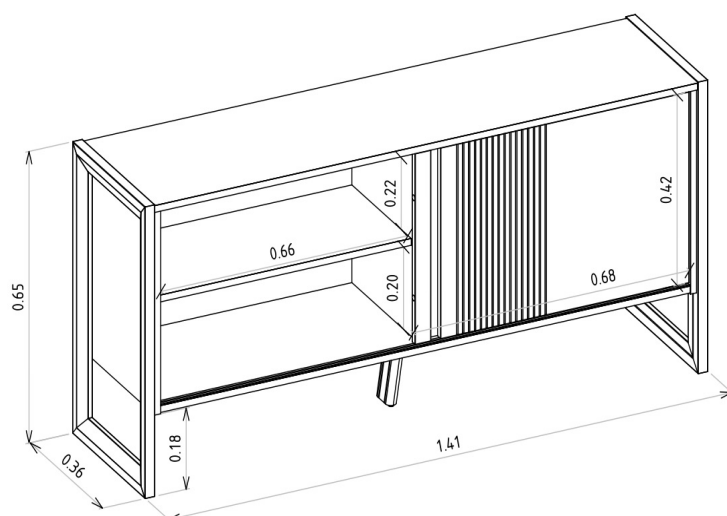

DIMENSIONAL DETALHADO (METROS)

GARANTIA

90D

RECOMENDAÇÕES DE MANUTENÇÃO E LIMPEZA

Este produto deve ser limpo com pano macio e seco

Não utilize produtos abrasivos como álcool e detergente, assim como esponjas rígidas ou palha de aço

Proteja a superfície do móvel de objetos que transmitam calor ou umidade

FORNECEDOR

Linea Brasil Ind. e Comercio de Moveis LTDA

CNPJ 95.387.569/0001-68

Rua Jurutau 1750 - PQ Industrial II

CEP: 86703-070

TEL : +55 43 3276 9400

Arapongas - PR

Brasil