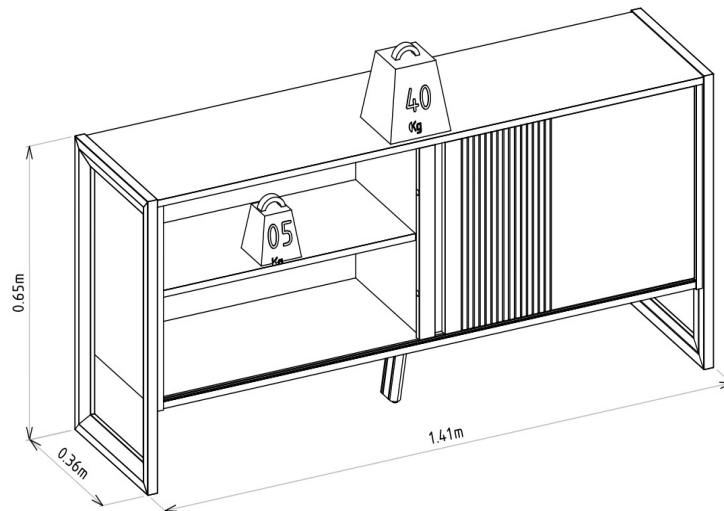

DOBRADIÇA 00

QTD	TIPO
NÃO HÁ	NÃO HÁ

SAPATAS 05

QTD	TIPO
05	CONVENCIONAL

DEMAIS ACESSÓRIOS 00

QTD	TIPO
NÃO HÁ	NÃO HÁ

VOLUMES: DERIVAÇÃO E ESPECIFICAÇÃO

VOLUME	DIMENSÕES		PESO BRUTOkg	PESO LIQUIDOkg	M³
	L x A x P	(m)			
1	1,406 x 0,106 x 0,465		25,00	24,00	0,069

VOLUME	DERIVAÇÃO	CÓDIGO	EAN PRODUTO	EAN VOLUME
1	NATURE/OFF WHITE	207039	7898488219174	8488219174019

PESO SUPORTADO

(KG / METROS)