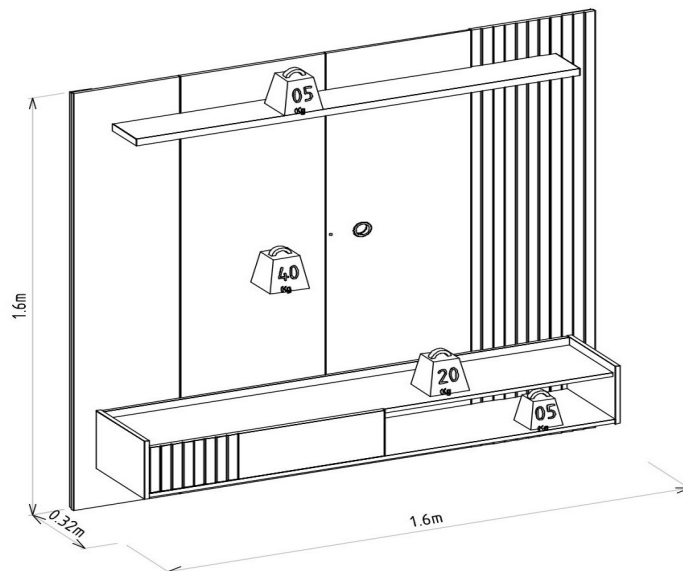

NÃO HÁ	NÃO HÁ

DOBRADIÇA 02

QTD	TIPO
2	METÁLICA

SAPATAS 00

QTD	TIPO
NÃO HÁ	NÃO HÁ

DEMAIS ACESSÓRIOS 00

QTD	TIPO
NÃO HÁ	NÃO HÁ

VOLUMES: DERIVAÇÃO E ESPECIFICAÇÃO

VOLUME	DIMENSÕES L x A x P (m)	PESO		M³
		BRUTOkg	LIQUIDOkg	
1	1,687 x 0,110 x 0,460	43,80	42,80	0,085

VOLUME	DERIVAÇÃO	CÓDIGO	EAN PRODUTO	EAN VOLUME
1	NATURE/OFF WHITE	207039	7898488219679	8488219679019

PESO SUPORTADO

(KG / METROS)