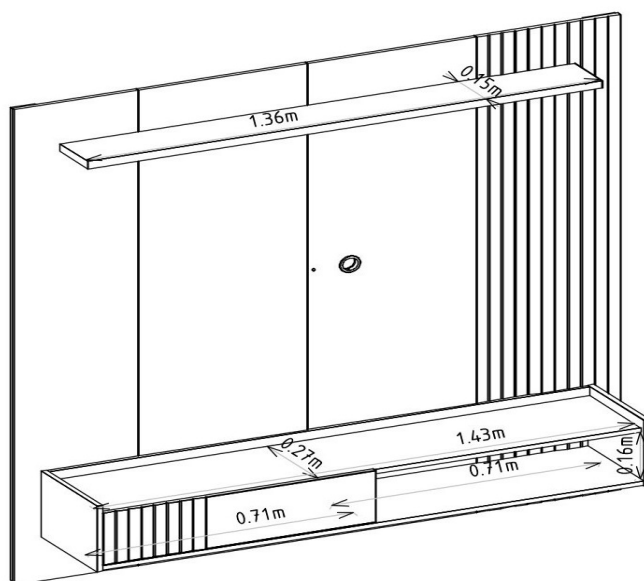

DIMENSIONAL DETALHADO (METROS)

GARANTIA

90D

RECOMENDAÇÕES DE MANUTENÇÃO E LIMPEZA

Este produto deve ser limpo com pano macio e seco

Não utilize produtos abrasivos como álcool e detergente, assim como esponjas rígidas ou palha de aço

Proteja a superfície do móvel de objetos que transmitam calor ou umidade

FORNECEDOR

Linea Brasil Ind. e Comercio de Moveis LTDA

CNPJ 95.387.569/0001-68

Rua Jurutau 1750 - PQ Industrial II

CEP: 86703-070

TEL : +55 43 3276 9400

Arapongas - PR

Brasil