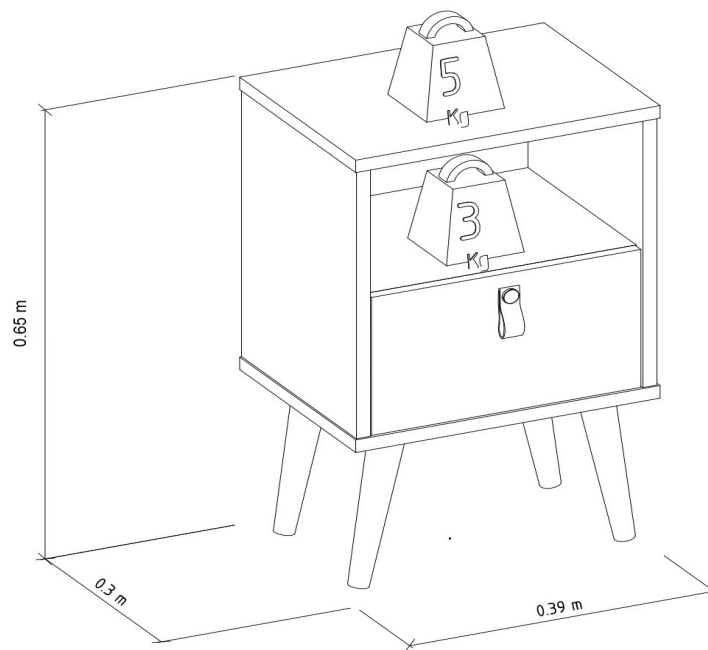

DOBRADIÇA 00

QTD	TIPO
NÃO HÁ	NÃO HÁ

SAPATAS 00

QTD	TIPO
NÃO HÁ	NÃO HÁ

DEMAIS ACESSÓRIOS 00

QTD	TIPO
NÃO HÁ	NÃO HÁ

VOLUMES: DERIVAÇÃO E ESPECIFICAÇÃO

VOLUME	DIMENSÕES		PESO BRUTOkg	PESO LIQUIDOkg	M³
	L x A x P	(m)			
1	0,430 x 0,180 x 0,340		11,10	10,10	0,026

VOLUME	DERIVAÇÃO	CÓDIGO	EAN PRODUTO	EAN VOLUME
1	OFF WHITE	203939	7898488213349	8488213349017

PESO SUPORTADO

(KG / METROS)