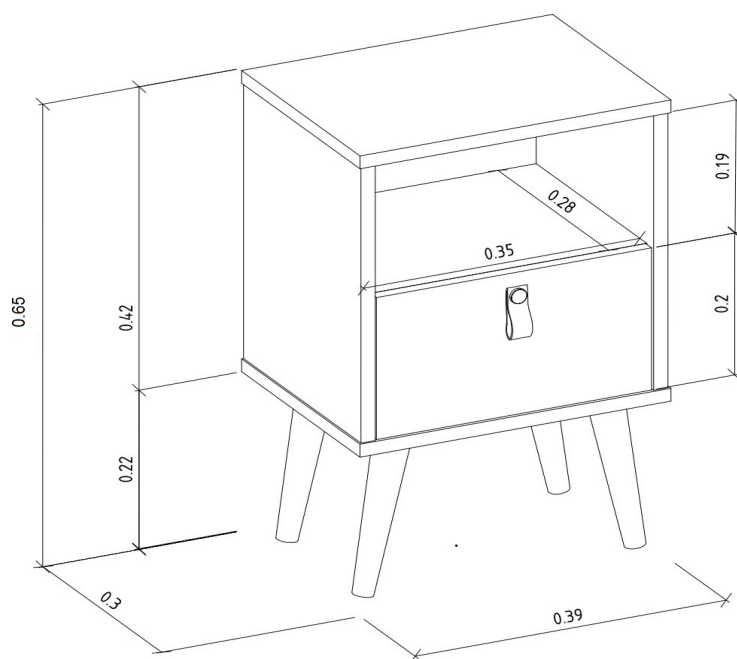

DIMENSIONAL DETALHADO (METROS)

GARANTIA

90D

RECOMENDAÇÕES DE MANUTENÇÃO E LIMPEZA

Este produto deve ser limpo com pano macio e seco

Não utilize produtos abrasivos como álcool e detergente, assim como esponjas rígidas ou palha de aço

Proteja a superfície do móvel de objetos que transmitam calor ou umidade

FORNECEDOR

Linea Brasil Ind. e Comercio de Moveis LTDA

CNPJ 95.387.569/0001-68

Rua Jurutau 1750 - PQ Industrial II

CEP: 86703-070

TEL : +55 43 3276 9400

Arapongas - PR

Brasil