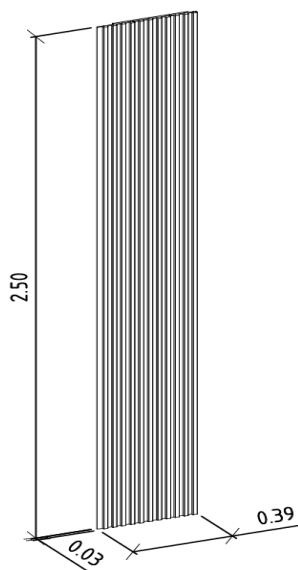

DIMENSIONAL DETALHADO (METROS)

GARANTIA

90D

RECOMENDAÇÕES DE MANUTENÇÃO E LIMPEZA

Este produto deve ser limpo com pano macio e seco

Não utilize produtos abrasivos como álcool e detergente, assim como esponjas rígidas ou palha de aço

Proteja a superfície do móvel de objetos que transmitam calor ou umidade

FORNECEDOR

Linea Brasil Ind. e Comercio de Moveis LTDA

CNPJ 95.387.569/0001-68

Rua Jurutau 1750 - PQ Industrial II

CEP: 86703-070

TEL : +55 43 3276 9400

Arapongas - PR

Brasil