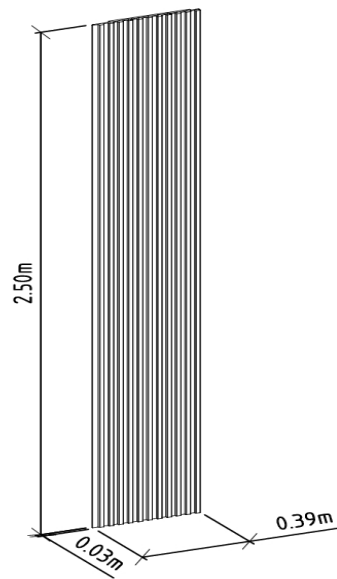

VOLUMES: DERIVAÇÃO E ESPECIFICAÇÃO

VOLUME	DIMENSÕES		PESO BRUTOkg	PESO LIQUIDOkg	M³
	L x A x P	(m)			
1	2,548 x 0,100 x 0,160		11,50	10,50	0,041

VOLUME	DERIVAÇÃO	CÓDIGO	EAN PRODUTO	EAN VOLUME
1	NATURE FOSCO	207070	7898488216975	8488216975015

PESO SUPORTADO

(KG / METROS)