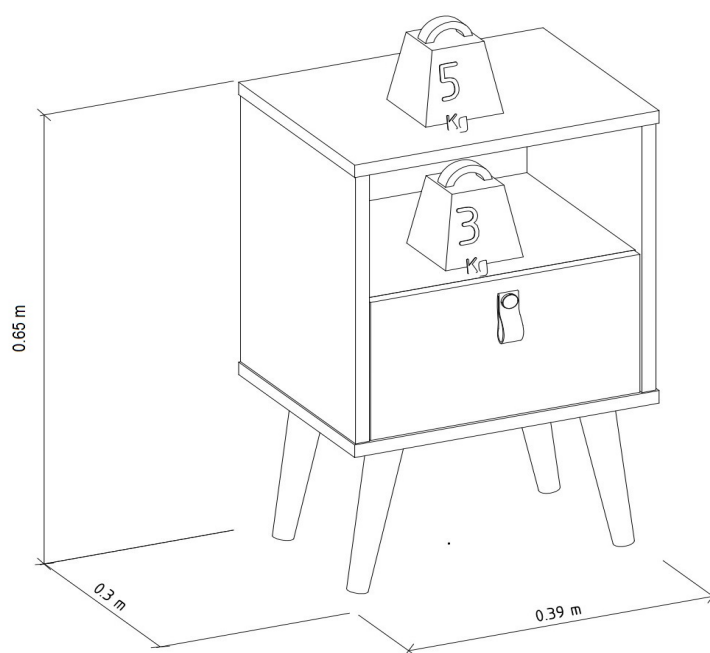

DOBRADIÇA 00

QTD	TIPO
NÃO HÁ	NÃO HÁ

SAPATAS 00

QTD	TIPO
NÃO HÁ	NÃO HÁ

DEMAIS ACESSÓRIOS 00

QTD	TIPO
NÃO HÁ	NÃO HÁ

VOLUMES: DERIVAÇÃO E ESPECIFICAÇÃO

VOLUME	DIMENSÕES	PESO	PESO	M³
	L x A x P (m)	BRUTO kg	LIQUIDO kg	
1	0,430 x 0,180 x 0,340	11,10	10,10	0,026

VOLUME	DERIVAÇÃO	CÓDIGO	EAN PRODUTO	EAN VOLUME
1	OFF WHITE	203939	7898488213349	8488213349017

PESO SUPORTADO

(KG / METROS)