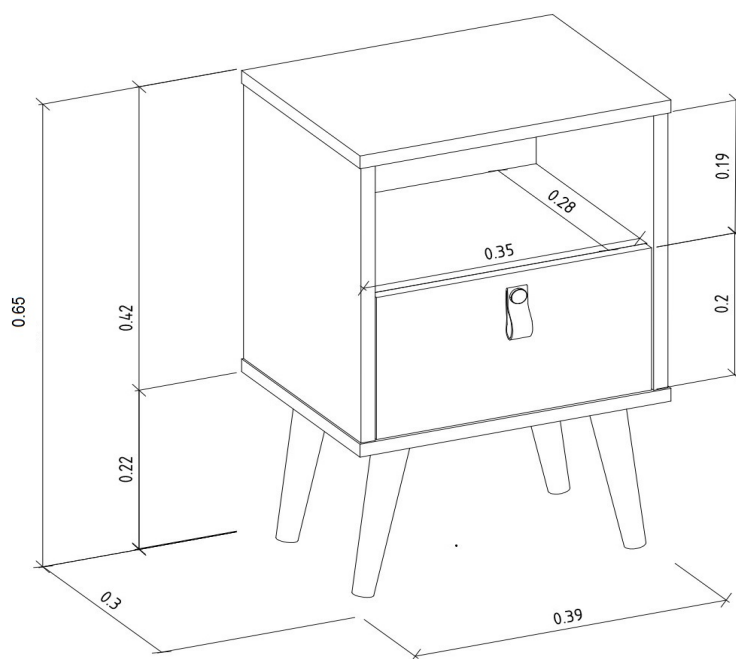

DIMENSIONAL DETALHADO (METROS)

GARANTIA

90D

RECOMENDAÇÕES DE MANUTENÇÃO E LIMPEZA

Este produto deve ser limpo com pano macio e seco

Não utilize produtos abrasivos como álcool e detergente, assim como esponjas rígidas ou palha de aço

Proteja a superfície do móvel de objetos que transmitam calor ou umidade

FORNECEDOR

Linea Brasil Ind. e Comercio de Moveis LTDA

CNPJ 95.387.569/0001-68

Rua Jurutau 1750 - PQ Industrial II

CEP: 86703-070

TEL : +55 43 3276 9400

Arapongas - PR

Brasil