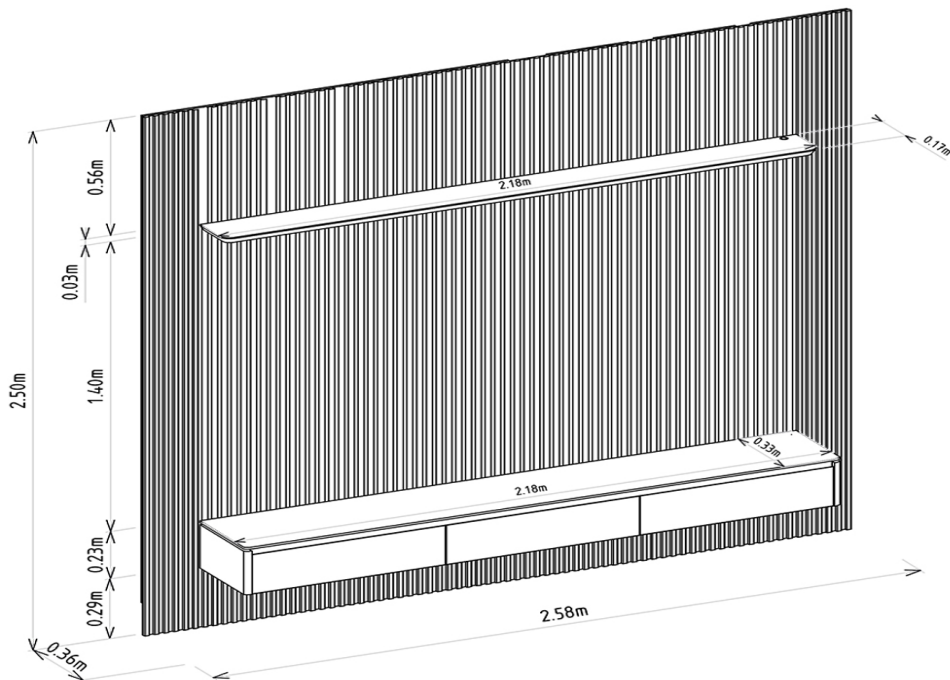

DIMENSIONAL DETALHADO (METROS)