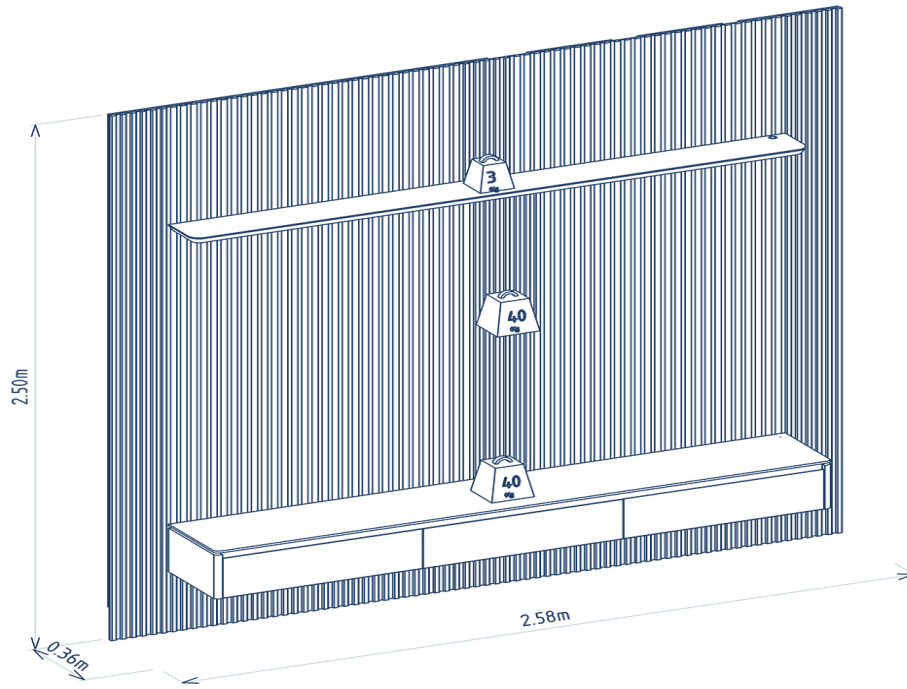

PESO SUPORTADO

(KG / METROS)