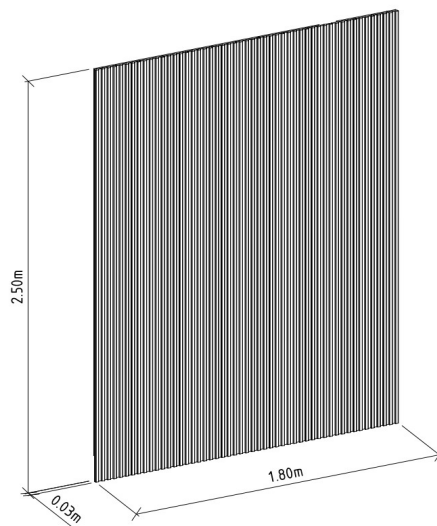

DEMAIS ACESSÓRIOS 00

QTD	TIPO
NÃO HÁ	NÃO HÁ

VOLUMES: DERIVAÇÃO E ESPECIFICAÇÃO

VOLUME	DIMENSÕES L x A x P (m)	PESO	PESO	M³
		BRUTOkg	LIQUIDOkg	
1	2,578 x 0,121 x 0,315	40,53	39,53	0,098
2	2,578 x 0,100 x 0,166	9,89	8,89	0,043

VOLUME	DERIVAÇÃO	CÓDIGO	EAN PRODUTO	EAN VOLUME
1	NATURE FOSCO	207070	7898488217026	8488216951019
2	NATURE FOSCO	207070	7898488217026	8488216975015
1	GRIS FOSCO	208686	7898421204762	8421204694017
2	GRIS FOSCO	208686	7898421204762	8421204700015

PESO SUPORTADO

(KG / METROS)