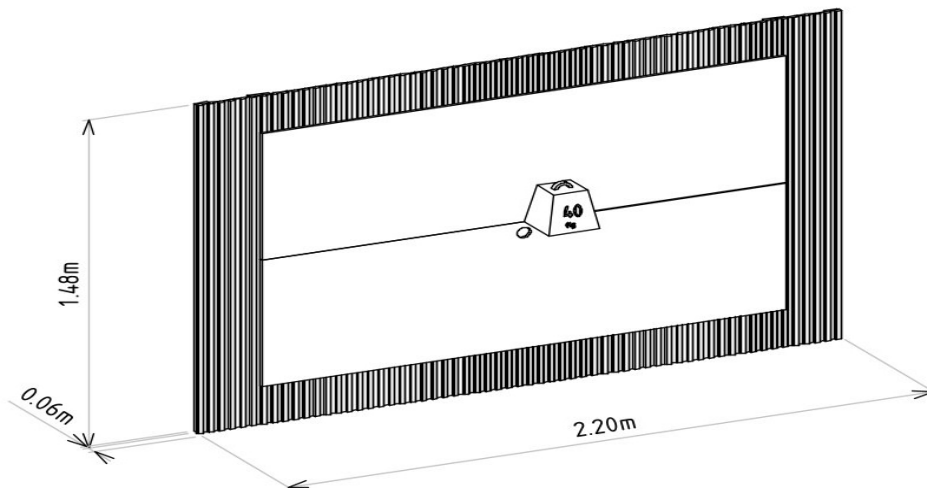

DEMAIS ACESSÓRIOS 00

QTD	TIPO
NÃO HÁ	NÃO HÁ

VOLUMES: DERIVAÇÃO E ESPECIFICAÇÃO

VOLUME	DIMENSÕES L x A x P (m)	PESO	PESO	M³
		BRUTOkg	LIQUIDOkg	
1	1,830 x 0,095 x 0,600	44,70	43,70	0,104
2	1,749 x 0,041 x 0,195	5,35	4,35	0,012

VOLUME	DERIVAÇÃO	CÓDIGO	EAN PRODUTO	EAN VOLUME
1	TAUARI/OFF WHITE FOSCO	208039	7898421202379	8421202300019
2	TAUARI/OFF WHITE FOSCO	208039	7898421202379	8421202324015

PESO SUPORTADO

(KG / METROS)