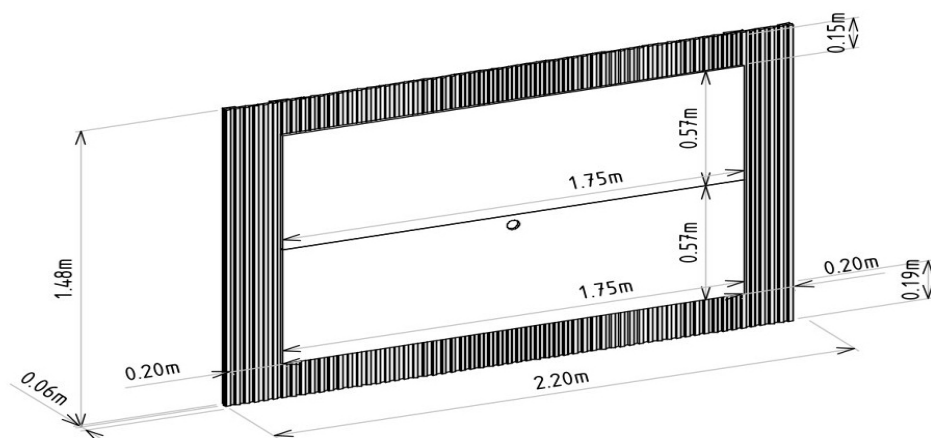

DIMENSIONAL DETALHADO (METROS)

GARANTIA

90D

RECOMENDAÇÕES DE MANUTENÇÃO E LIMPEZA

Este produto deve ser limpo com pano macio e seco

Não utilize produtos abrasivos como álcool e detergente, assim como esponjas rígidas ou palha de aço

Proteja a superfície do móvel de objetos que transmitam calor ou umidade

FORNECEDOR

Linea Brasil Ind. e Comercio de Moveis LTDA

CNPJ 95.387.569/0001-68

Rua Jurutau 1750 - PQ Industrial II

CEP: 86703-070

TEL : +55 43 3276 9400

Arapongas - PR

Brasil