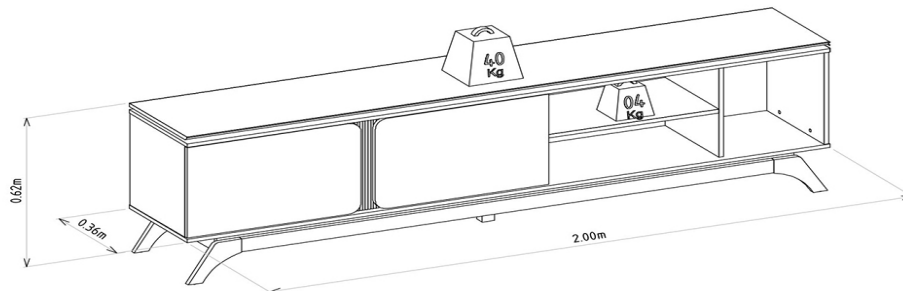

CORREDIÇA 00

QTD	TIPO
NÃO HÁ	NÃO HÁ

DOBRADIÇA 04

QTD	TIPO
4	METÁLICA

SAPATAS 01

QTD	TIPO
01	NIVELADORA

DEMAIS ACESSÓRIOS 00

QTD	TIPO
NÃO HÁ	NÃO HÁ

VOLUMES: DERIVAÇÃO E ESPECIFICAÇÃO

VOLUME	DIMENSÕES L x A x P (m)	PESO BRUTOkg	PESO LIQUIDOkg	M³
1	2,075 x 0,105x 0,455	44,50	43,50	0,099

VOLUME	DERIVAÇÃO	CÓDIGO	EAN PRODUTO	EAN VOLUME
1	NATURE/OFF WHITE	207039	7898421202997	8421202997011

PESO SUPORTADO

(KG / METROS)