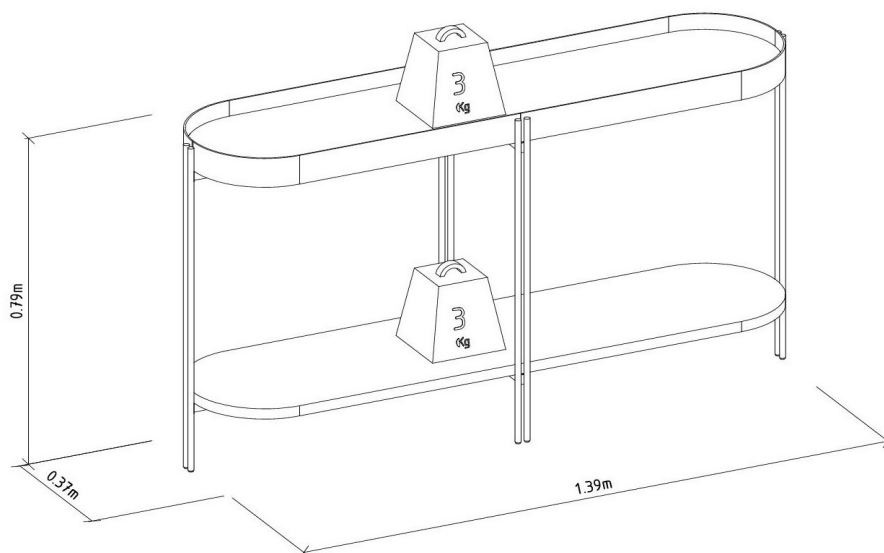

DOBRADIÇA 00

QTD	TIPO
NÃO HÁ	NÃO HÁ

SAPATAS 00

QTD	TIPO
NÃO HÁ	NÃO HÁ

DEMAIS ACESSÓRIOS 00

QTD	TIPO
NÃO HÁ	NÃO HÁ

VOLUMES: DERIVAÇÃO E ESPECIFICAÇÃO

VOLUME	DIMENSÕES		PESO BRUTOkg	PESO LIQUIDOkg	M³
	L x A x P	(m)			
1	1,420 x 0,115 x 0,395		15,30	14,30	0,065
2	0,830 x 0,090 x 0,135		7,30	6,30	0,010

VOLUME	DERIVAÇÃO	CÓDIGO	EAN PRODUTO	EAN VOLUME
1	NATURE FOSCO	207070	7898488217934	8488217934011
2	NATURE FOSCO	207070	7898488217934	8488217934028
1	PRETO TX	207676	7898488217941	8488217941019
2	PRETO TX	207676	7898488217941	8488217941026

PESO SUPORTADO

(KG / METROS)