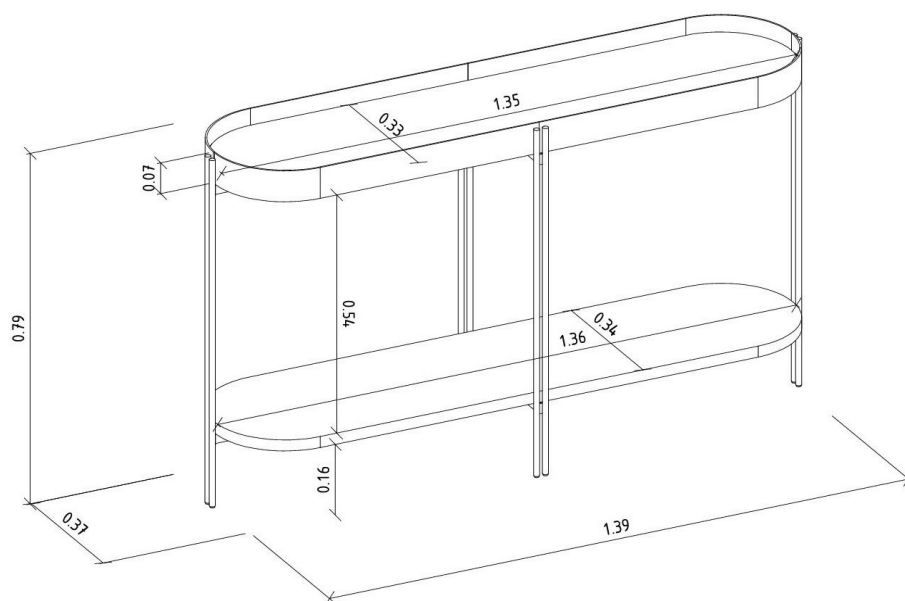

DIMENSIONAL DETALHADO (METROS)

GARANTIA

90D

RECOMENDAÇÕES DE MANUTENÇÃO E LIMPEZA

Este produto deve ser limpo com pano macio e seco

Não utilize produtos abrasivos como álcool e detergente, assim como esponjas rígidas ou palha de aço

Proteja a superfície do móvel de objetos que transmitam calor ou umidade

FORNECEDOR

Linea Brasil Ind. e Comercio de Moveis LTDA

CNPJ 95.387.569/0001-68

Rua Jurutau 1750 - PQ Industrial II

CEP: 86703-070

TEL : +55 43 3276 9400

Arapongas - PR

Brasil