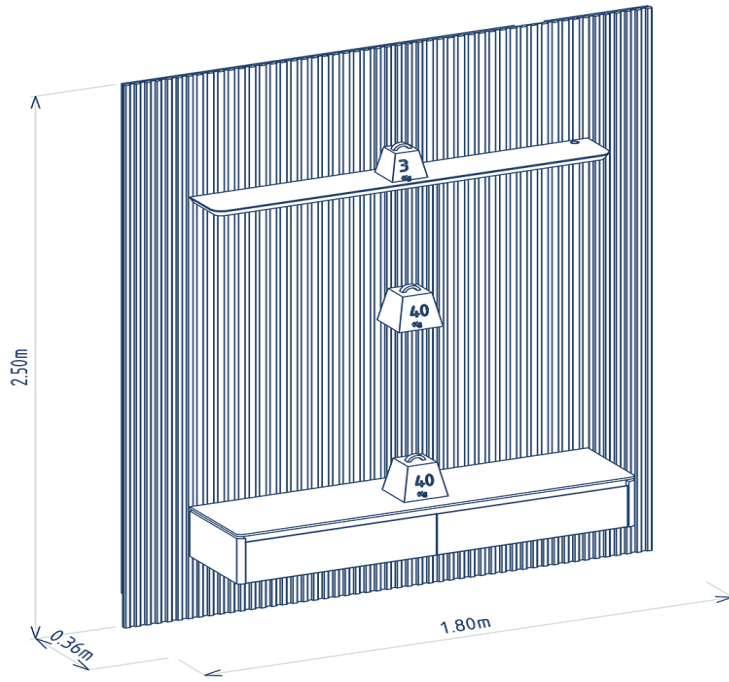

PESO SUPORTADO

(KG / METROS)