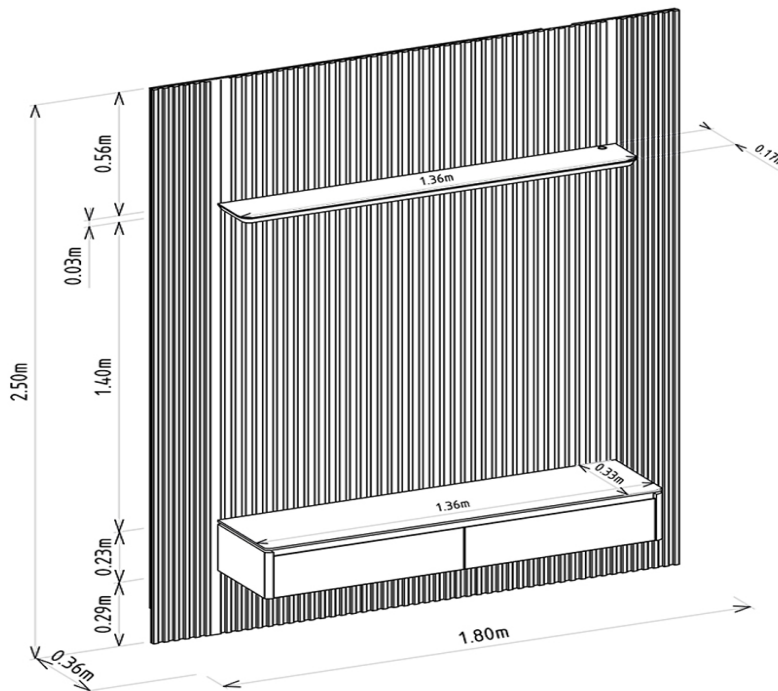

DIMENSIONAL DETALHADO (METROS)