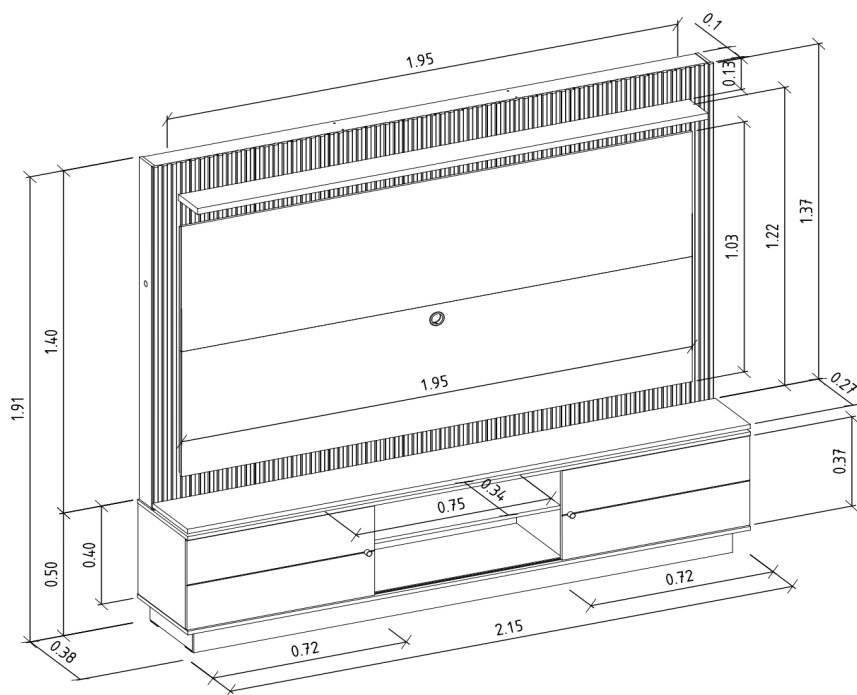

DIMENSIONAL DETALHADO (METROS)

GARANTIA

90D

RECOMENDAÇÕES DE MANUTENÇÃO E LIMPEZA

Este produto deve ser limpo com pano macio e seco

Não utilize produtos abrasivos como álcool e detergente, assim como esponjas rígidas ou palha de aço

Proteja a superfície do móvel de objetos que transmitam calor ou umidade

FORNECEDOR

Linea Brasil Ind. e Comercio de Moveis LTDA

CNPJ 95.387.569/0001-68

Rua Jurutau 1750 - PQ Industrial II

CEP: 86703-070

TEL : +55 43 3276 9400

Arapongas - PR

Brasil