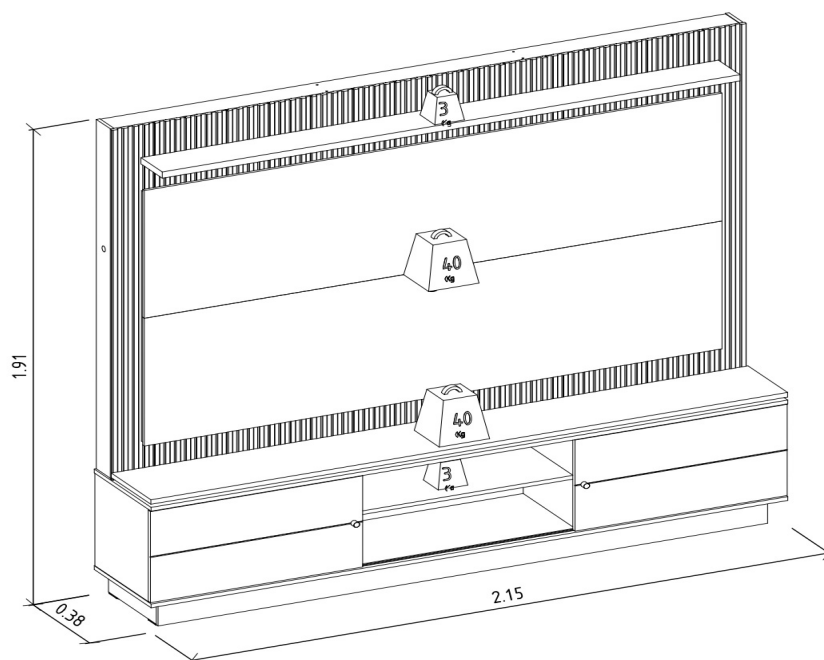

DOBRADIÇA 00

QTD	TIPO
NÃO HÁ	NÃO HÁ

SAPATAS 08

QTD	TIPO
08	CONVENCIONAL

DEMAIS ACESSÓRIOS 00

QTD	TIPO
NÃO HÁ	NÃO HÁ

VOLUMES: DERIVAÇÃO E ESPECIFICAÇÃO

VOLUME	DIMENSÕES		PESO BRUTOkg	PESO LIQUIDOkg	M³
	L x A x P	(m)			
1	2,220 x 0,108 x 0,398		39,70	38,70	0,095
2	2,015 x 0,077 x 0,580		38,20	37,20	0,090
3	0,762 x 0,120 x 0,385		16,30	15,30	0,035

VOLUME	DERIVAÇÃO	CÓDIGO	EAN PRODUTO	EAN VOLUME
1	NATURE/OFF WHITE	207039	7898488216524	8488216524015
2	NATURE/OFF WHITE	207039	7898488216524	8488216524022
3	NATURE/OFF WHITE	207039	7898488216524	8488216524039

PESO SUPORTADO

(KG / METROS)