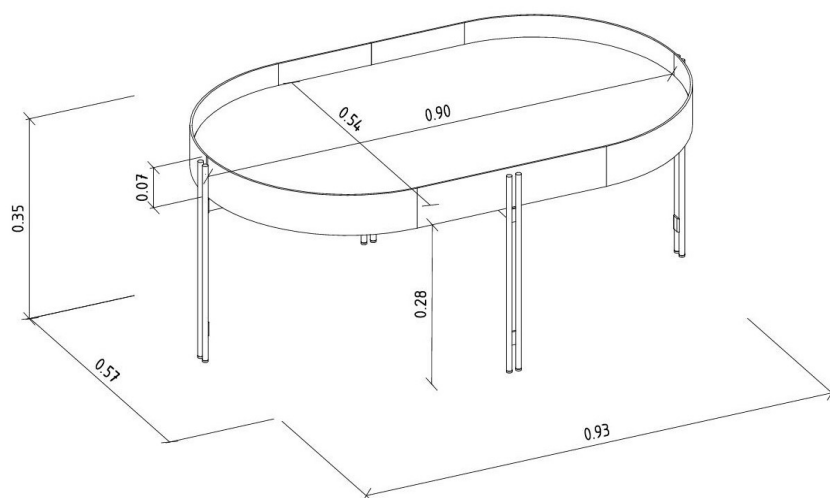

DIMENSIONAL DETALHADO (METROS)

GARANTIA

90D

RECOMENDAÇÕES DE MANUTENÇÃO E LIMPEZA

Este produto deve ser limpo com pano macio e seco

Não utilize produtos abrasivos como álcool e detergente, assim como esponjas rígidas ou palha de aço

Proteja a superfície do móvel de objetos que transmitam calor ou umidade

FORNECEDOR

Linea Brasil Ind. e Comercio de Moveis LTDA

CNPJ 95.387.569/0001-68

Rua Jurutau 1750 - PQ Industrial II

CEP: 86703-070

TEL : +55 43 3276 9400

Arapongas - PR

Brasil