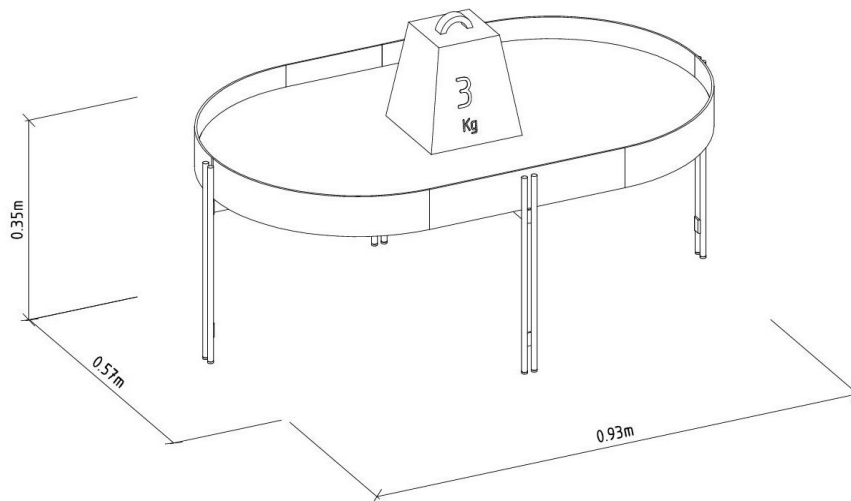

DOBRADIÇA 00

QTD	TIPO
NÃO HÁ	NÃO HÁ

SAPATAS 00

QTD	TIPO
NÃO HÁ	NÃO HÁ

DEMAIS ACESSÓRIOS 00

QTD	TIPO
NÃO HÁ	NÃO HÁ

VOLUMES: DERIVAÇÃO E ESPECIFICAÇÃO

VOLUME	DIMENSÕES		PESO BRUTOkg	PESO LIQUIDOkg	M³
	L x A x P	(m)			
1	0,960 x 0,085 x 0,583		7,40	6,40	0,048
2	0,395 x 0,090 x 0,140		2,05	1,70	0,005

VOLUME	DERIVAÇÃO	CÓDIGO	EAN PRODUTO	EAN VOLUME
1	NATURE FOSCO	207070	7898488217958	8488217958017
2	NATURE FOSCO	207070	7898488217958	8488217958024
1	PRETO TX	207676	7898488217965	8488217965015
2	PRETO TX	207676	7898488217965	8488217965022

PESO SUPORTADO

(KG / METROS)