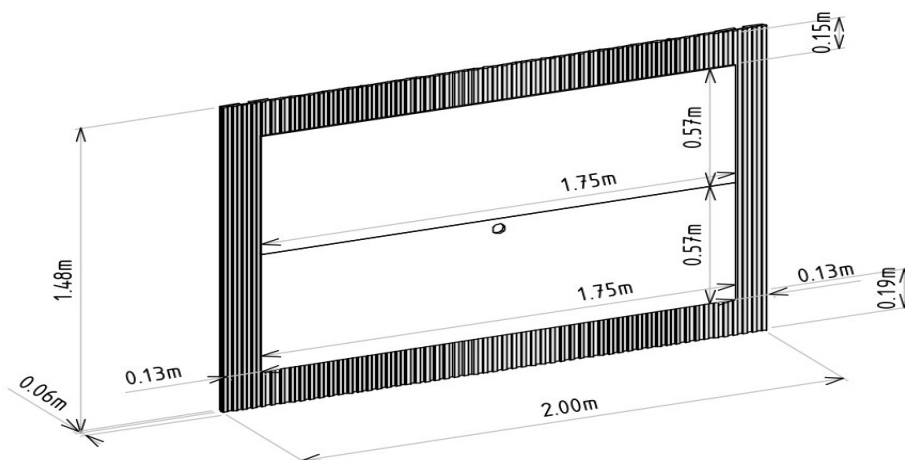

DIMENSIONAL DETALHADO (METROS)

GARANTIA

90D

RECOMENDAÇÕES DE MANUTENÇÃO E LIMPEZA

Este produto deve ser limpo com pano macio e seco

Não utilize produtos abrasivos como álcool e detergente, assim como esponjas rígidas ou palha de aço

Proteja a superfície do móvel de objetos que transmitam calor ou umidade

FORNECEDOR

Linea Brasil Ind. e Comercio de Moveis LTDA

CNPJ 95.387.569/0001-68

Rua Jurutau 1750 - PQ Industrial II

CEP: 86703-070

TEL : +55 43 3276 9400

Arapongas - PR

Brasil