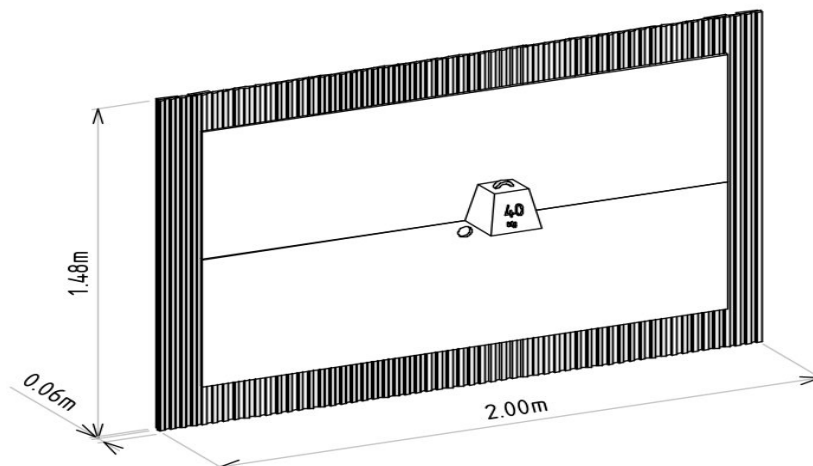

DEMAIS ACESSÓRIOS 00

QTD	TIPO
NÃO HÁ	NÃO HÁ

VOLUMES: DERIVAÇÃO E ESPECIFICAÇÃO

VOLUME	DIMENSÕES L x A x P (m)	PESO	PESO	M³
		BRUTOkg	LIQUIDOkg	
1	1,830 x 0,095 x 0,600	44,70	43,70	0,104
2	1,687 x 0,041 x 0,121	4,50	3,50	0,008

VOLUME	DERIVAÇÃO	CÓDIGO	EAN PRODUTO	EAN VOLUME
1	TAUARI/OFF WHITE FOSCO	208039	7898421202362	8421202300019
2	TAUARI/OFF WHITE FOSCO	208039	7898421202362	8421202317017

PESO SUPORTADO

(KG / METROS)