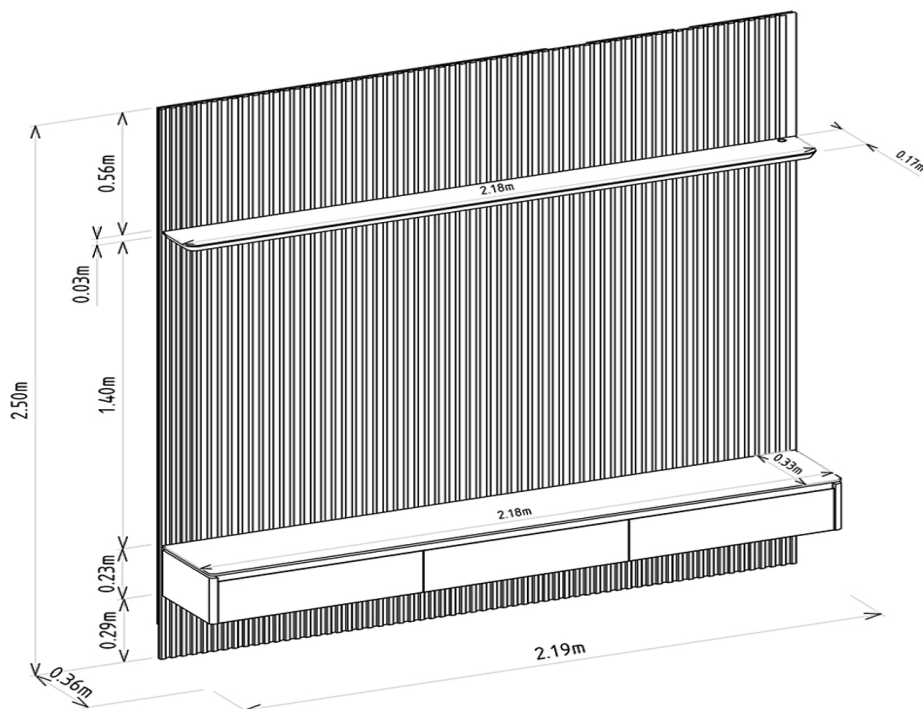

DIMENSIONAL DETALHADO (METROS)