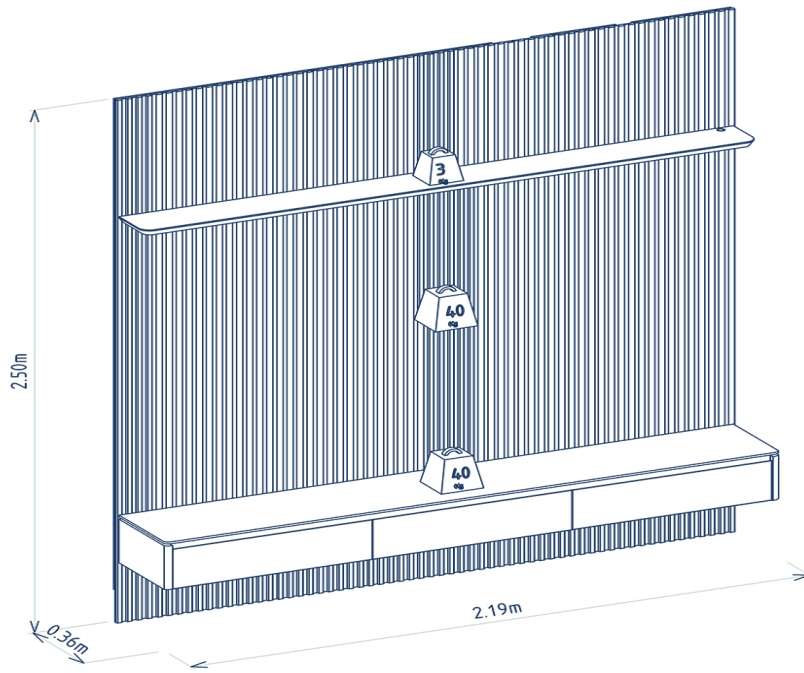

PESO SUPORTADO

(KG / METROS)