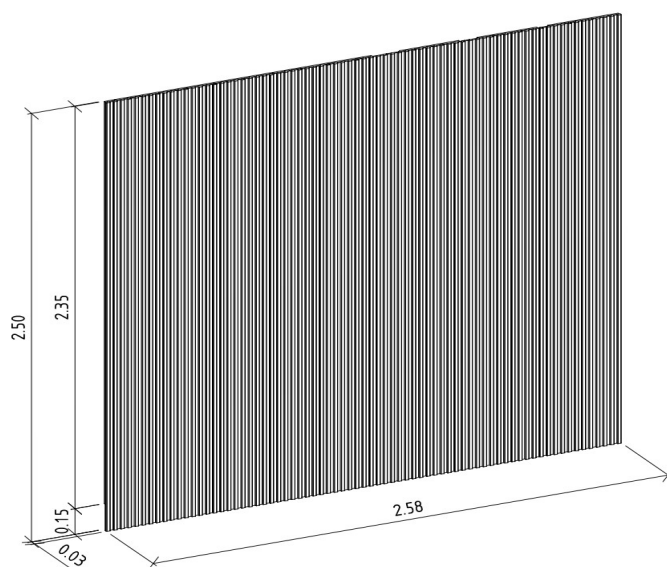

DIMENSIONAL DETALHADO (METROS)

GARANTIA

90D

RECOMENDAÇÕES DE MANUTENÇÃO E LIMPEZA

Este produto deve ser limpo com pano macio e seco

Não utilize produtos abrasivos como álcool e detergente, assim como esponjas rígidas ou palha de aço

Proteja a superfície do móvel de objetos que transmitam calor ou umidade

FORNECEDOR

Linea Brasil Ind. e Comercio de Moveis LTDA

CNPJ 95.387.569/0001-68

Rua Jurutau 1750 - PQ Industrial II

CEP: 86703-070

TEL : +55 43 3276 9400

Arapongas - PR

Brasil