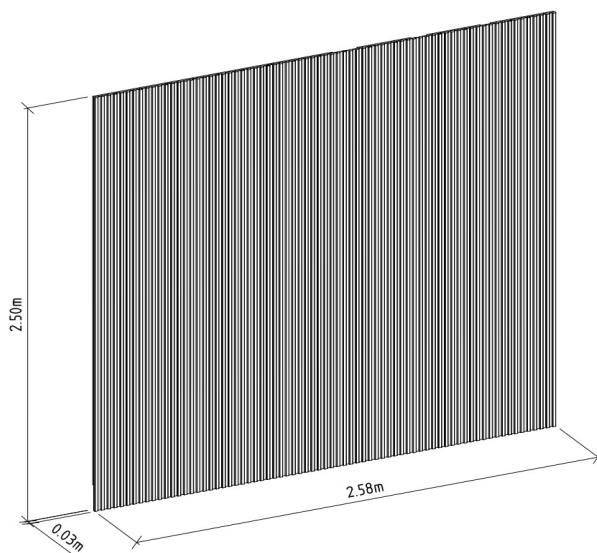

VOLUMES: DERIVAÇÃO E ESPECIFICAÇÃO

VOLUME	DIMENSÕES		PESO BRUTOkg	PESO LIQUIDOkg	M³
	L x A x P	(m)			
1	2,578 x 0,121 x 0,309		42,00	41,00	0,096
2	2,548 x 0,100 x 0,160		11,50	10,50	0,041
3	2,548 x 0,100 x 0,160		11,50	10,50	0,041
4	2,548 x 0,100 x 0,160		11,50	10,50	0,041

VOLUME	DERIVAÇÃO	CÓDIGO	EAN PRODUTO	EAN VOLUME
1	NATURE FOSCO	207070	7898488217040	8488216951019
2	NATURE FOSCO	207070	7898488217040	8488216975015
3	NATURE FOSCO	207070	7898488217040	8488216975015
4	NATURE FOSCO	207070	7898488217040	8488216975015

PESO SUPORTADO (KG / METROS)