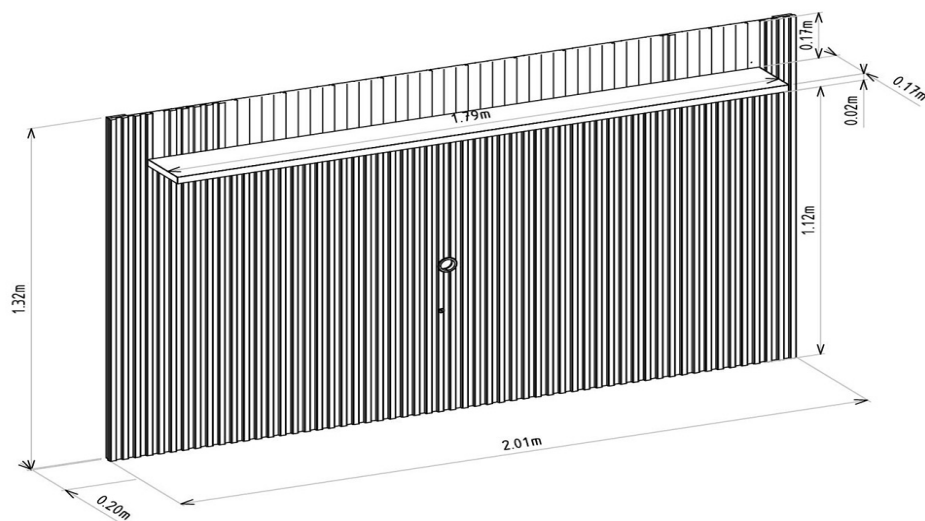

DIMENSIONAL DETALHADO (METROS)

GARANTIA

90D

RECOMENDAÇÕES DE MANUTENÇÃO E LIMPEZA

Este produto deve ser limpo com pano macio e seco

Não utilize produtos abrasivos como álcool e detergente, assim como esponjas rígidas ou palha de aço

Proteja a superfície do móvel de objetos que transmitam calor ou umidade

FORNECEDOR

Linea Brasil Ind. e Comercio de Moveis LTDA

CNPJ 95.387.569/0001-68

Rua Jurutau 1750 - PQ Industrial II

CEP: 86703-070

TEL : +55 43 3276 9400

Arapongas - PR

Brasil