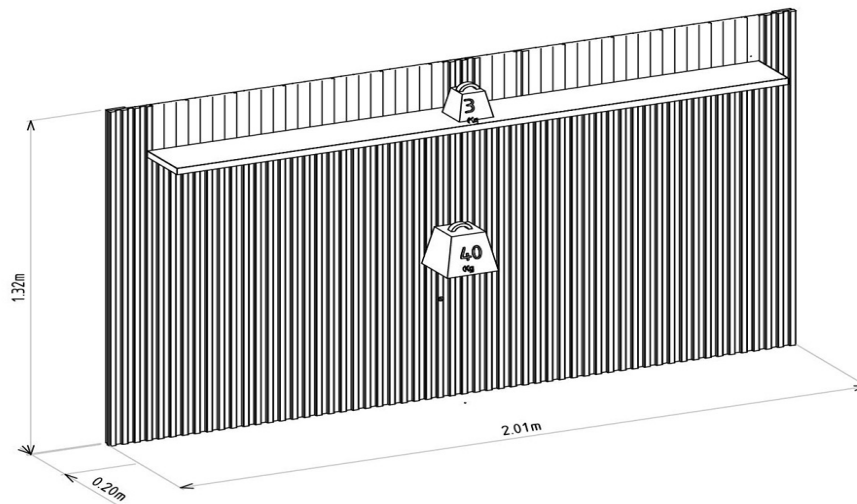

DEMAIS ACESSÓRIOS 00

QTD	TIPO
NÃO HÁ	NÃO HÁ

VOLUMES: DERIVAÇÃO E ESPECIFICAÇÃO

VOLUME	DIMENSÕES		PESO BRUTOkg	PESO LIQUIDOkg	M³
	L x A x P	(m)			
1	1,875 x 0,097 x 0,570		35,50	34,50	0,104

VOLUME	DERIVAÇÃO	CÓDIGO	EAN PRODUTO	EAN VOLUME
1	NATURE FOSCO	207070	7898421204045	8421204045017

PESO SUPORTADO

(KG / METROS)