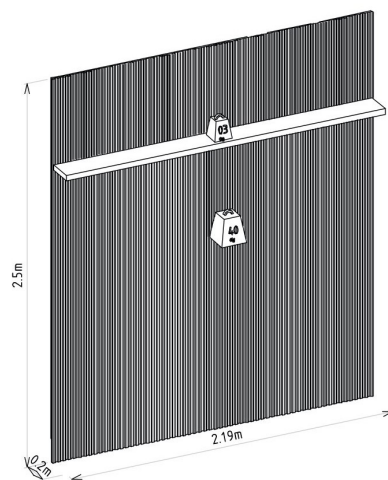

DEMAIS ACESSÓRIOS 04

QTD	TIPO
04	SUPORTE PRATELEIR

VOLUMES: DERIVAÇÃO E ESPECIFICAÇÃO

VOLUME	DIMENSÕES	PESO BRUTOkg	PESO LIQUIDOkg	M³
	L x A x P (m)			
1	2,578 x 0,121 x 0,309	42,00	41,00	0,096
2	2,548 x 0,100 x 0,160	11,50	10,50	0,041
3	2,548 x 0,100 x 0,160	11,50	10,50	0,041
4	2,215 x 0,065 x 0,190	10,40	9,40	0,027
5	0,380 x 0,045 x 0,165	0,70	0,60	0,003

VOLUME	DERIVAÇÃO	CÓDIGO	EAN PRODUTO	EAN VOLUME
1	TAUARI FOSCO	208080	7898421201112	8421201051011
2	TAUARI FOSCO	208080	7898421201112	8421201075017
3	TAUARI FOSCO	208080	7898421201112	8421201075017
4	TAUARI FOSCO	208080	7898421201112	8421201068019
5	TAUARI FOSCO	208080	7898421201112	8421201068026

PESO SUPORTADO

(KG / METROS)