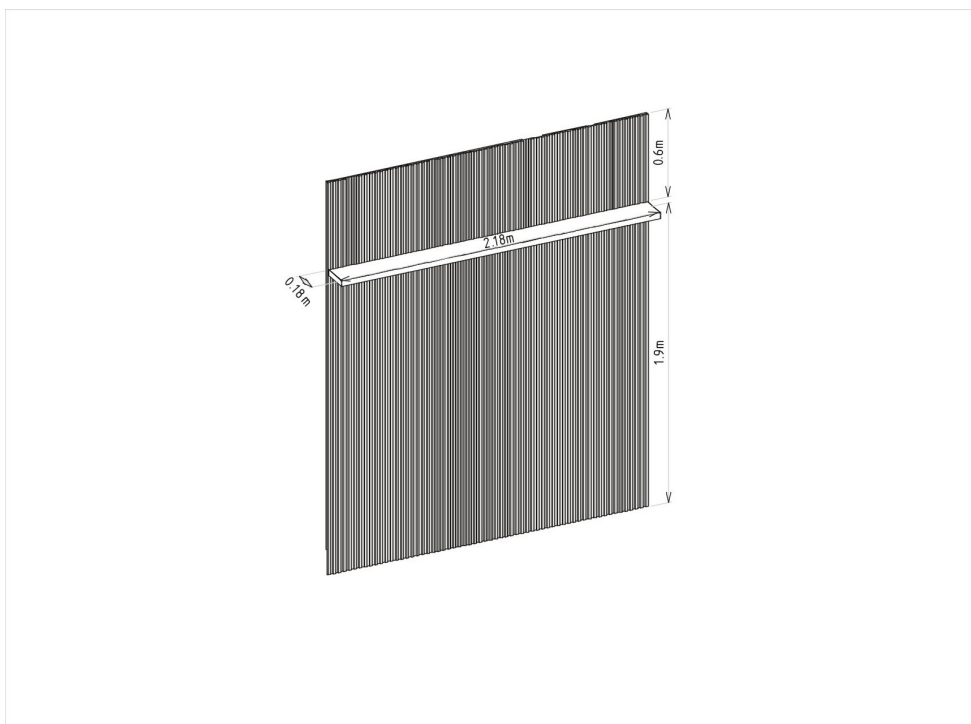

DIMENSIONAL DETALHADO (METROS)

GARANTIA

90D

RECOMENDAÇÕES DE MANUTENÇÃO E LIMPEZA

Este produto deve ser limpo com pano macio e seco

Não utilize produtos abrasivos como álcool e detergente, assim como esponjas rígidas ou palha de aço

Proteja a superfície do móvel de objetos que transmitam calor ou umidade

FORNECEDOR

Linea Brasil Ind. e Comercio de Moveis LTDA

CNPJ 95.387.569/0001-68

Rua Jurutau 1750 - PQ Industrial II

CEP: 86703-070

TEL : +55 43 3276 9400

Arapongas - PR

Brasil