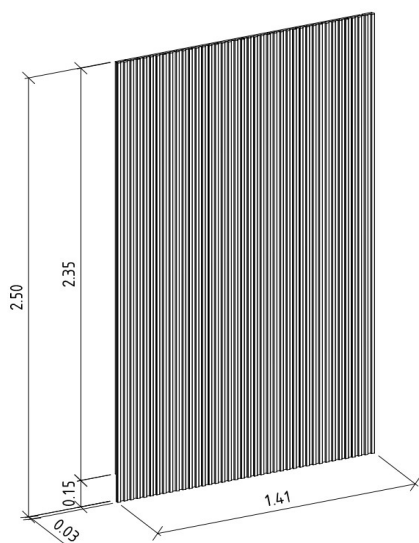

DIMENSIONAL DETALHADO (METROS)

GARANTIA

90D

RECOMENDAÇÕES DE MANUTENÇÃO E LIMPEZA

Este produto deve ser limpo com pano macio e seco

Não utilize produtos abrasivos como álcool e detergente, assim como esponjas rígidas ou palha de aço

Proteja a superfície do móvel de objetos que transmitam calor ou umidade

FORNECEDOR

Linea Brasil Ind. e Comercio de Moveis LTDA

CNPJ 95.387.569/0001-68

Rua Jurutau 1750 - PQ Industrial II

CEP: 86703-070

TEL : +55 43 3276 9400

Arapongas - PR

Brasil