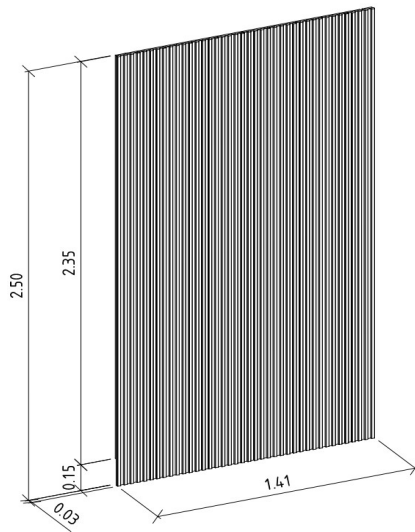

VOLUMES: DERIVAÇÃO E ESPECIFICAÇÃO

VOLUME	DIMENSÕES		PESO BRUTOkg	PESO LIQUIDOkg	M³
	L x A x P	(m)			
1	2,578 x 0,121 x 0,309		42,00	41,00	0,096

VOLUME	DERIVAÇÃO	CÓDIGO	EAN PRODUTO	EAN VOLUME
1	NATURE FOSCO	207070	7898488216951	8488216951019

PESO SUPORTADO (KG / METROS)