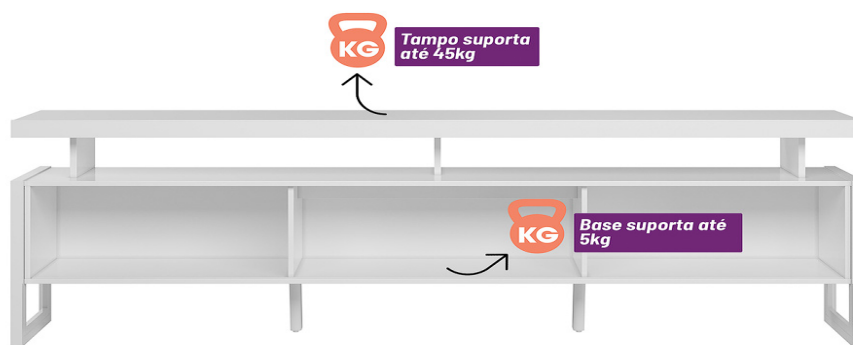

DOBRADIÇA 00

QTD	TIPO
NÃO HÁ	NÃO HÁ

SAPATAS 06

QTD	TIPO
06	CONVENCIONAL

DEMAIS ACESSÓRIOS 00

QTD	TIPO
NÃO HÁ	NÃO HÁ

VOLUMES: DERIVAÇÃO E ESPECIFICAÇÃO

VOLUME	DIMENSÕES L x A x P (m)	PESO		M³
		BRUTOkg	LIQUIDOkg	
1	1,840 x 0,095 x 0,410	30,80	29,80	0,072

VOLUME	DERIVAÇÃO	CÓDIGO	EAN PRODUTO	EAN VOLUME
1	NATURE/OFF WHITE	207039	7898488219341	8488219341015

PESO SUPORTADO

(KG / METROS)