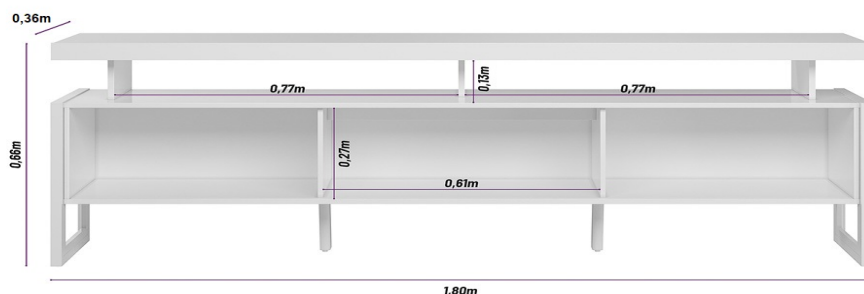

DIMENSIONAL DETALHADO (METROS)

GARANTIA

90D

RECOMENDAÇÕES DE MANUTENÇÃO E LIMPEZA

Este produto deve ser limpo com pano macio e seco

Não utilize produtos abrasivos como álcool e detergente, assim como esponjas rígidas ou palha de aço

Proteja a superfície do móvel de objetos que transmitam calor ou umidade

FORNECEDOR

Linea Brasil Ind. e Comercio de Moveis LTDA

CNPJ 95.387.569/0001-68

Rua Jurutau 1750 - PQ Industrial II

CEP: 86703-070

TEL : +55 43 3276 9400

Arapongas - PR

Brasil