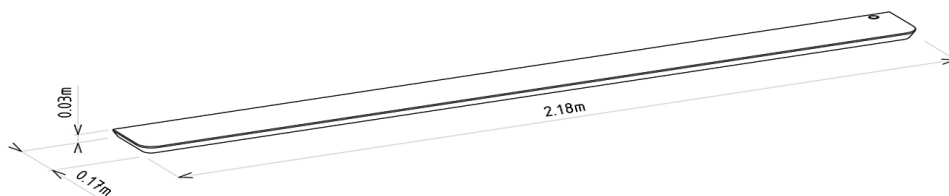

DIMENSIONAL DETALHADO (METROS)

GARANTIA

90D

RECOMENDAÇÕES DE MANUTENÇÃO E LIMPEZA

Este produto deve ser limpo com pano macio e seco

Não utilize produtos abrasivos como álcool e detergente, assim como esponjas rígidas ou palha de aço

Proteja a superfície do móvel de objetos que transmitam calor ou umidade

FORNECEDOR

Linea Brasil Ind. e Comercio de Moveis LTDA

CNPJ 95.387.569/0001-68

Rua Jurutau 1750 - PQ Industrial II

CEP: 86703-070

TEL : +55 43 3276 9400

Arapongas - PR

Brasil