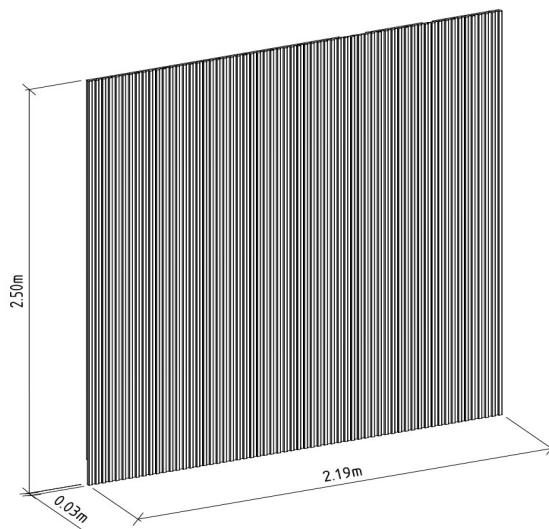

DEMAIS ACESSÓRIOS 00

QTD	TIPO
NÃO HÁ	NÃO HÁ

VOLUMES: DERIVAÇÃO E ESPECIFICAÇÃO

VOLUME	DIMENSÕES L x A x P (m)	PESO		M³
		BRUTOkg	LIQUIDOkg	
1	2,578 x 0,121 x 0,315	40,53	39,53	0,098
2	2,578 x 0,100 x 0,166	9,89	8,89	0,043
3	2,578 x 0,100 x 0,166	9,89	8,89	0,043

VOLUME	DERIVAÇÃO	CÓDIGO	EAN PRODUTO	EAN VOLUME
1	NATURE FOSCO	207070	7898488217033	8488216951019
2	NATURE FOSCO	207070	7898488217033	8488216975015
3	NATURE FOSCO	207070	7898488217033	8488216975015
1	GRIS FOSCO	208686	7898421204779	8421204694017
2	GRIS FOSCO	208686	7898421204779	8421204700015
3	GRIS FOSCO	208686	7898421204779	8421204700015

PESO SUPORTADO

(KG / METROS)