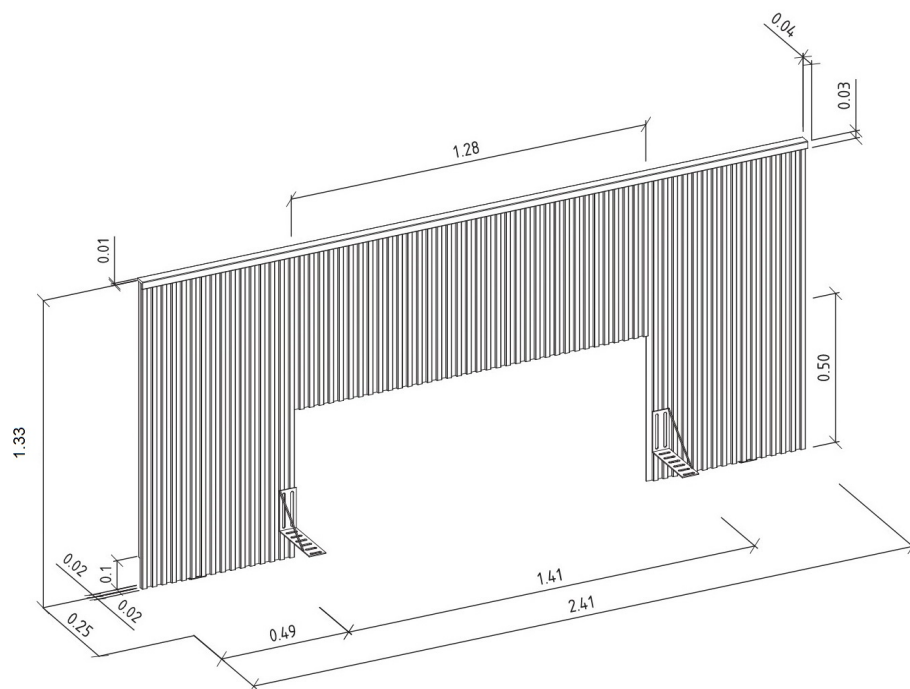

DIMENSIONAL DETALHADO (METROS)

GARANTIA

90D

RECOMENDAÇÕES DE MANUTENÇÃO E LIMPEZA

Este produto deve ser limpo com pano macio e seco

Não utilize produtos abrasivos como álcool e detergente, assim como esponjas rígidas ou palha de aço

Proteja a superfície do móvel de objetos que transmitam calor ou umidade

FORNECEDOR

Linea Brasil Ind. e Comercio de Moveis LTDA

CNPJ 95.387.569/0001-68

Rua Jurutau 1750 - PQ Industrial II

CEP: 86703-070

TEL : +55 43 3276 9400

Arapongas - PR

Brasil