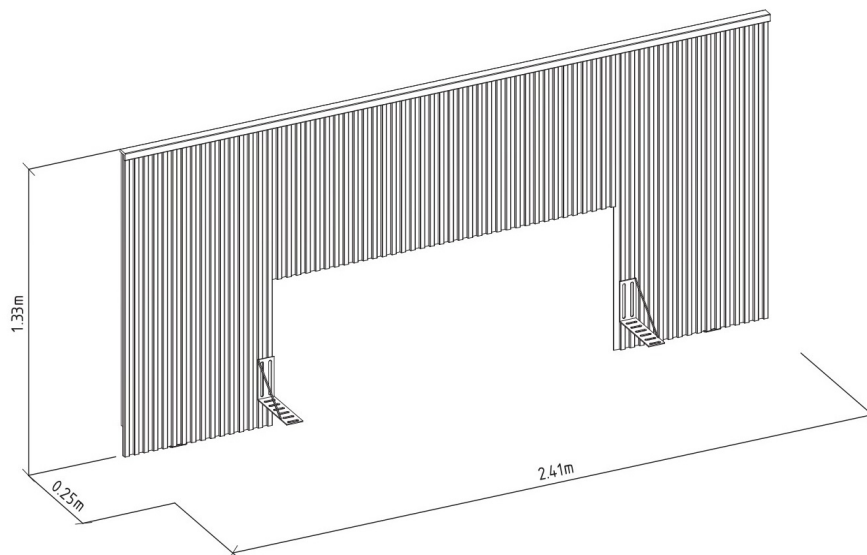

SAPATAS 02

QTD	TIPO
02	CONVENCIONAL

DEMAIS ACESSÓRIOS 02

QTD	TIPO
02	FRAME

VOLUMES: DERIVAÇÃO E ESPECIFICAÇÃO

VOLUME	DIMENSÕES		PESO BRUTOkg	PESO LIQUIDOkg	M³
	L x A x P	(m)			
1	2,442 x 0,115 x 0,310		36,00	35,50	0,087
2	0,230 x 0,070 x 0,150		0,66	0,59	0,002

VOLUME	DERIVAÇÃO	CÓDIGO	EAN PRODUTO	EAN VOLUME
1	OFF WHITE	203939	7898488214605	8488214513011
2	OFF WHITE	203939	7898488214605	8488213035019
1	CARVALHO	205252	7898488214612	8488214520019
2	CARVALHO	205252	7898488214612	8488213035019
1	FREIJO	205757	7898488214629	8488214537017
2	FREIJO	205757	7898488214629	8488213035019

PESO SUPORTADO

(KG / METROS)