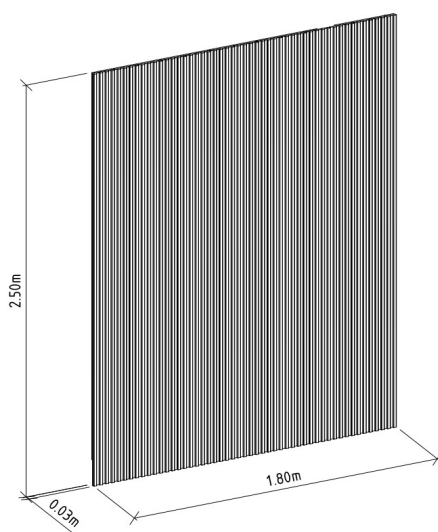

DEMAIS ACESSÓRIOS 00

QTD	TIPO
NÃO HÁ	NÃO HÁ

VOLUMES: DERIVAÇÃO E ESPECIFICAÇÃO

VOLUME	DIMENSÕES		PESO BRUTOkg	PESO LIQUIDOkg	M³
	L x A x P	(m)			
1	2,578 x 0,121 x 0,309		42,00	41,00	0,096
2	2,548 x 0,100 x 0,160		11,50	10,50	0,041

VOLUME	DERIVAÇÃO	CÓDIGO	EAN PRODUTO	EAN VOLUME
1	NATURE FOSCO	207070	7898488217026	8488216951019
2	NATURE FOSCO	207070	7898488217026	8488216975015

PESO SUPORTADO (KG / METROS)

DIMENSIONAL DETALHADO (METROS)