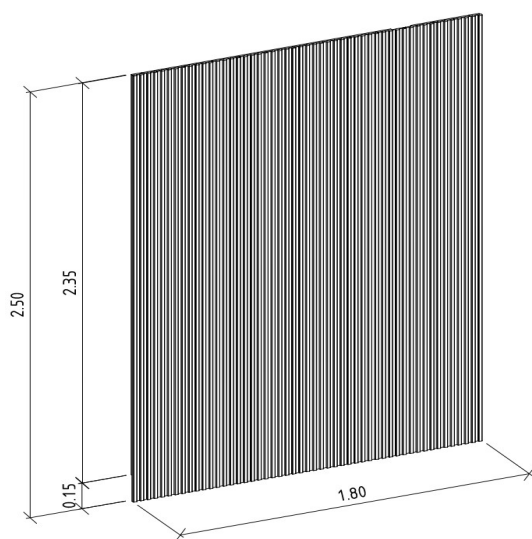

DIMENSIONAL DETALHADO (METROS)

GARANTIA

90D

RECOMENDAÇÕES DE MANUTENÇÃO E LIMPEZA

Este produto deve ser limpo com pano macio e seco

Não utilize produtos abrasivos como álcool e detergente, assim como esponjas rígidas ou palha de aço

Proteja a superfície do móvel de objetos que transmitam calor ou umidade

FORNECEDOR

Linea Brasil Ind. e Comercio de Moveis LTDA

CNPJ 95.387.569/0001-68

Rua Jurutau 1750 - PQ Industrial II

CEP: 86703-070

TEL : +55 43 3276 9400

Arapongas - PR

Brasil