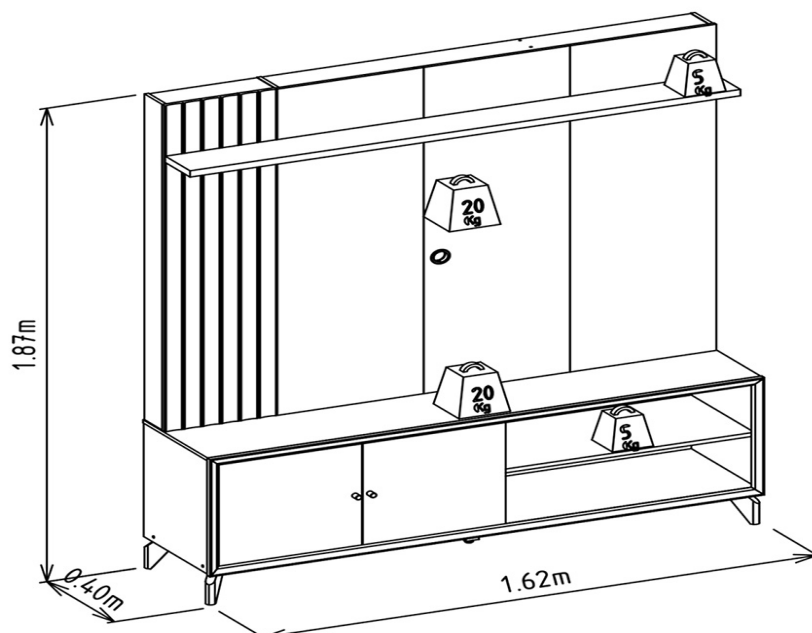

CORREDIÇA 00

QTD	TIPO
NÃO HÁ	NÃO HÁ

DOBRADIÇA 04

QTD	TIPO
4	METÁLICA

SAPATAS 00

QTD	TIPO
NÃO HÁ	NÃO HÁ

DEMAIS ACESSÓRIOS 01

QTD	TIPO
01	PÉ EM MDF

VOLUMES: DERIVAÇÃO E ESPECIFICAÇÃO

VOLUME	DIMENSÕES L x A x P (m)	PESO BRUTO kg	PESO LÍQUIDO kg	M³
1	1,690 x 0,100 x 0,480	35,85	34,85	0,081
2	1,362 x 0,062 x 0,438	18,90	17,90	0,037

VOLUME	DERIVAÇÃO	CÓDIGO	EAN PRODUTO	EAN VOLUME
1	JEQUITIBA/OFF WHITE FOSCO	208539	7898421205653	8421205653013
2	JEQUITIBA/OFF WHITE FOSCO	208539	7898421205653	8421205653020

PESO SUPORTADO

(KG / METROS)