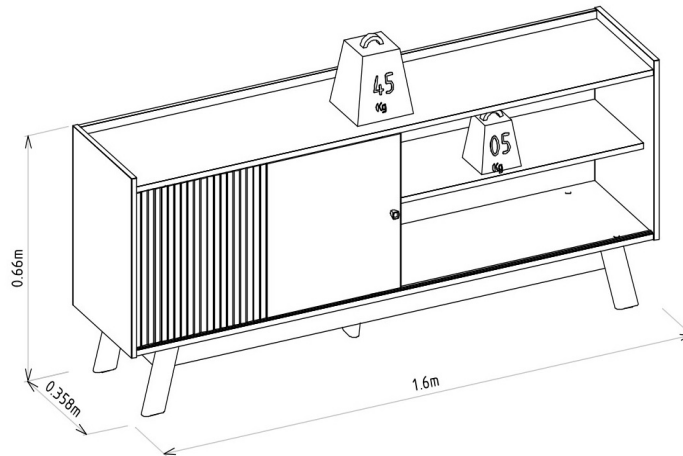

DOBRADIÇA 00

QTD	TIPO
NÃO HÁ	NÃO HÁ

SAPATAS 05

QTD	TIPO
05	CONVENCIONAL

DEMAIS ACESSÓRIOS 00

QTD	TIPO
NÃO HÁ	NÃO HÁ

VOLUMES: DERIVAÇÃO E ESPECIFICAÇÃO

VOLUME	DIMENSÕES		PESO BRUTOkg	PESO LIQUIDOkg	M³
	L x A x P	(m)			
1	1,645 x 0,082 x 0,441		27,47	26,47	0,059

VOLUME	DERIVAÇÃO	CÓDIGO	EAN PRODUTO	EAN VOLUME
1	NATURE/OFF WHITE	207039	7898488219211	8488219211011

PESO SUPORTADO

(KG / METROS)