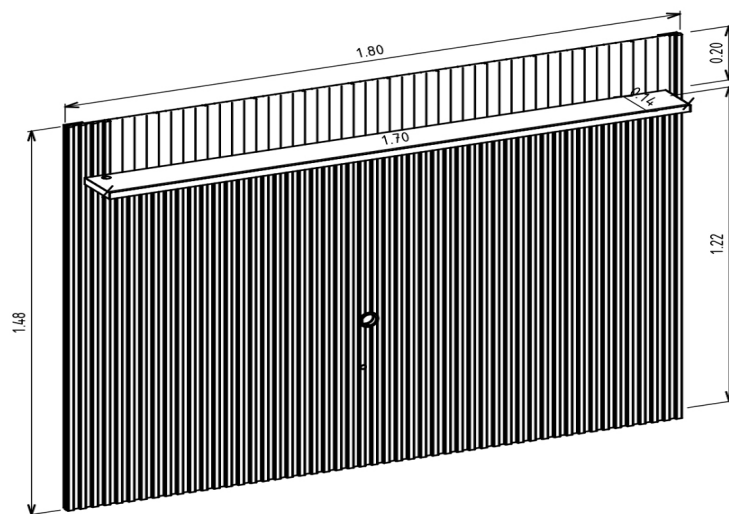

DIMENSIONAL DETALHADO (METROS)

GARANTIA

90D

RECOMENDAÇÕES DE MANUTENÇÃO E LIMPEZA

Este produto deve ser limpo com pano macio e seco

Não utilize produtos abrasivos como álcool e detergente, assim como esponjas rígidas ou palha de aço

Proteja a superfície do móvel de objetos que transmitam calor ou umidade

FORNECEDOR

Linea Brasil Ind. e Comercio de Moveis LTDA

CNPJ 95.387.569/0001-68

Rua Jurutau 1750 - PQ Industrial II

CEP: 86703-070

TEL : +55 43 3276 9400

Arapongas - PR

Brasil